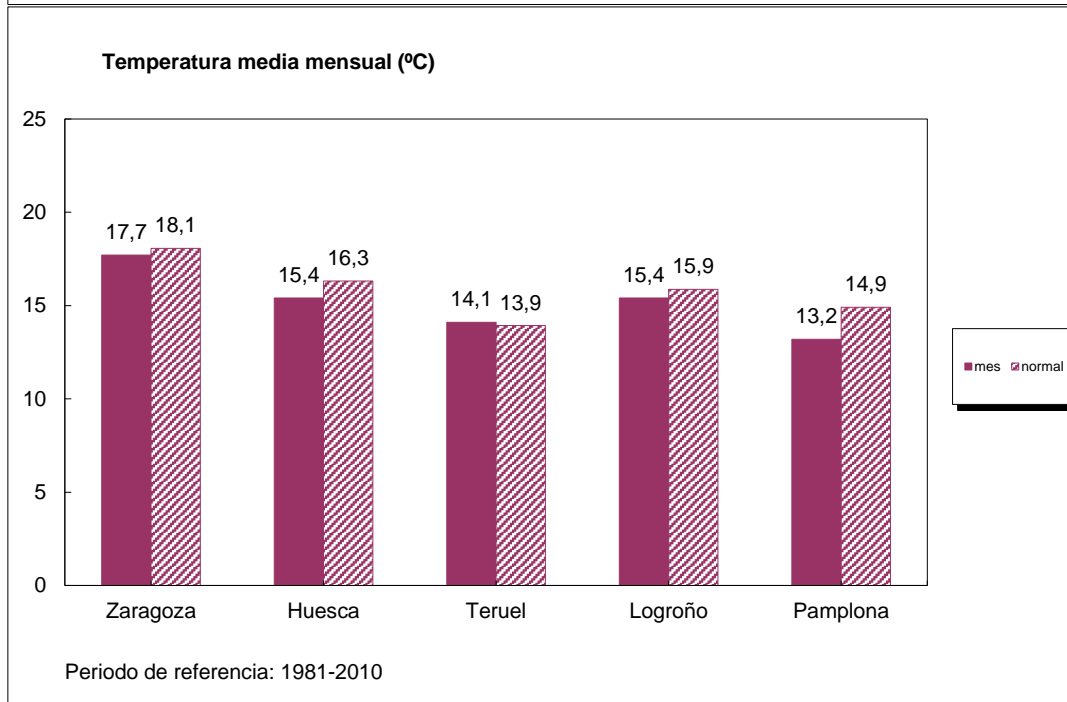

BOLETÍN CLIMATOLÓGICO MENSUAL

MAYO 2019

Temperatura media mensual de Pamplona calculada con datos de 30 días (faltan datos de 1 día)