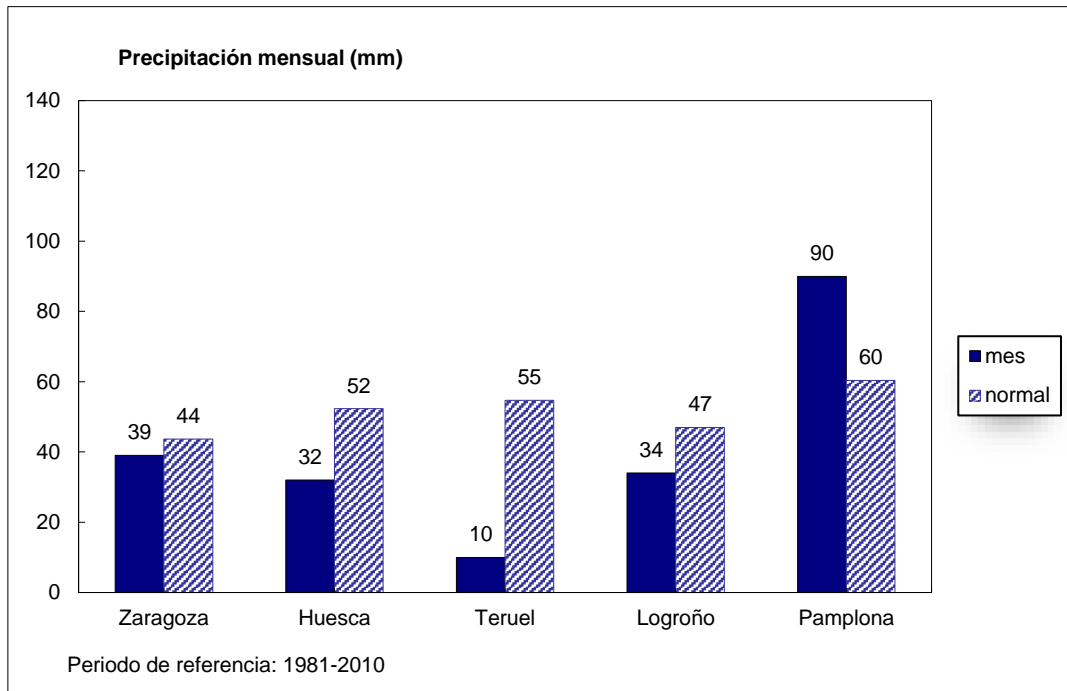

BOLETÍN CLIMATOLÓGICO MENSUAL

MAYO 2019

Temperatura media mensual de Pamplona calculada con datos de 30 días (faltan datos de 1 día)