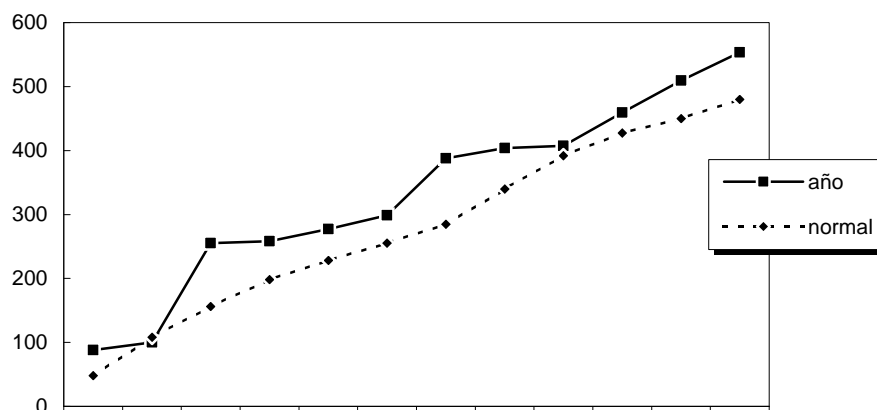

GOBIERNO DE ESPAÑA

MINISTERIO DE MEDIO AMBIENTE Y MEDIO RURAL Y MARINO

BOLETIN CLIMATOLOGICO MENSUAL

HUESCA MONFLORITE

Año agrícola 2014-15

Precipitación acumulada (mm)

	Sep	Oct	Nov	Dic	Ene	Feb	Mar	Abr	May	Jun	Jul	Ago
—■— año	88	100	255	258	277	299	388	404	407	459	509	553
- - ◆ - - normal	48	108	156	198	228	255	285	340	392	427	450	480
diferencia	40	-8	99	60	49	44	103	64	15	32	60	73