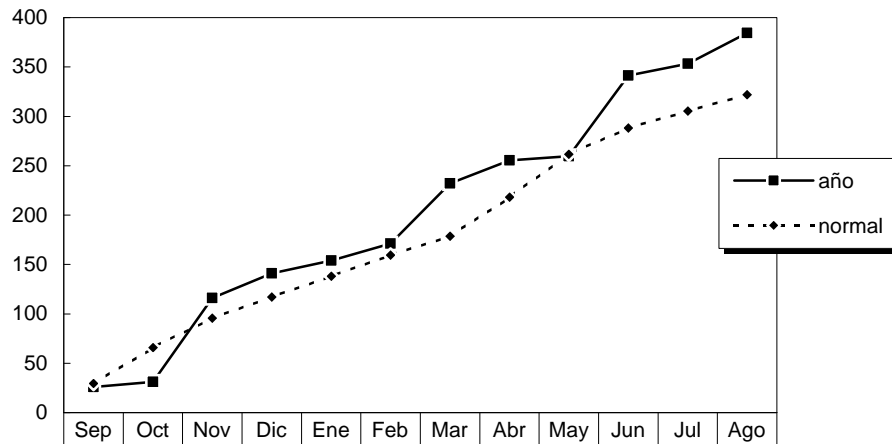

GOBIERNO DE ESPAÑA

MINISTERIO DE MEDIO AMBIENTE Y MEDIO RURAL Y MARINO

BOLETIN CLIMATOLOGICO MENSUAL

ZARAGOZA AEROPUERTO

Año agrícola 2014-15

Precipitación acumulada (mm)

	Sep	Oct	Nov	Dic	Ene	Feb	Mar	Abr	May	Jun	Jul	Ago
—■— año	26	31	116	141	154	171	232	256	260	341	353	384
- - ◆ - - normal	30	66	96	117	138	160	179	218	262	288	305	322
diferencia	-4	-35	20	24	16	12	53	37	-2	53	48	62

Periodo de referencia: 1981-2010

Temperatura media mensual (°C)

	Sep	Oct	Nov	Dic	Ene	Feb	Mar	Abr	May	Jun	Jul	Ago
—■— mes	24,0	19,5	12,9	8,4	7,2	7,3	12,1	15,7	20,3	24,8	28,0	25,6
- - ◆ - - normal	21,3	16,3	10,6	7,0	6,6	8,2	11,6	13,9	18,1	22,7	25,5	25,2
diferencia	2,7	3,2	2,3	1,4	0,6	-0,9	0,5	1,8	2,2	2,1	2,5	0,4