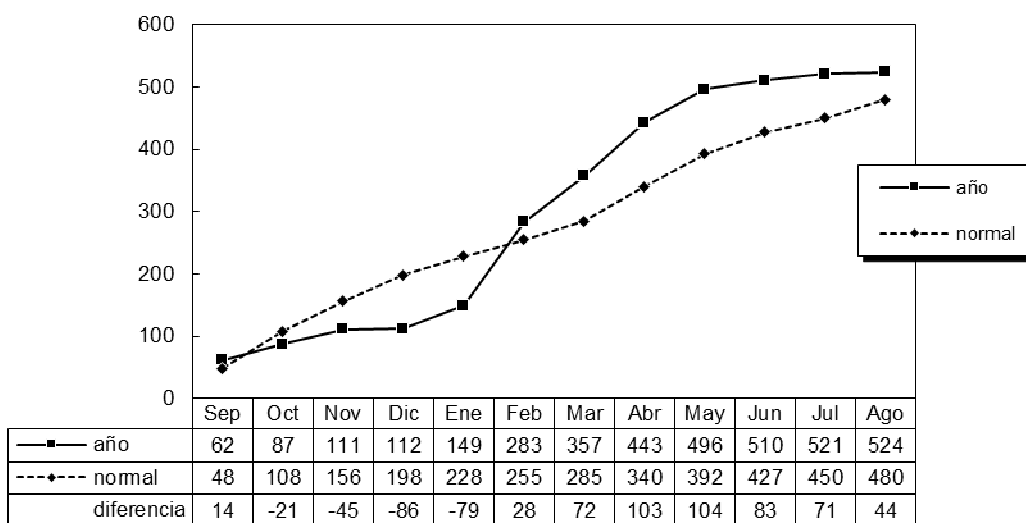

BOLETÍN CLIMATOLÓGICO MENSUAL

HUESCA MONFLORITE

Año agrícola 2015-16

Precipitación acumulada (mm)

Periodo de referencia: 1981-2010

Temperatura media mensual (°C)

Periodo de referencia: 1981-2010