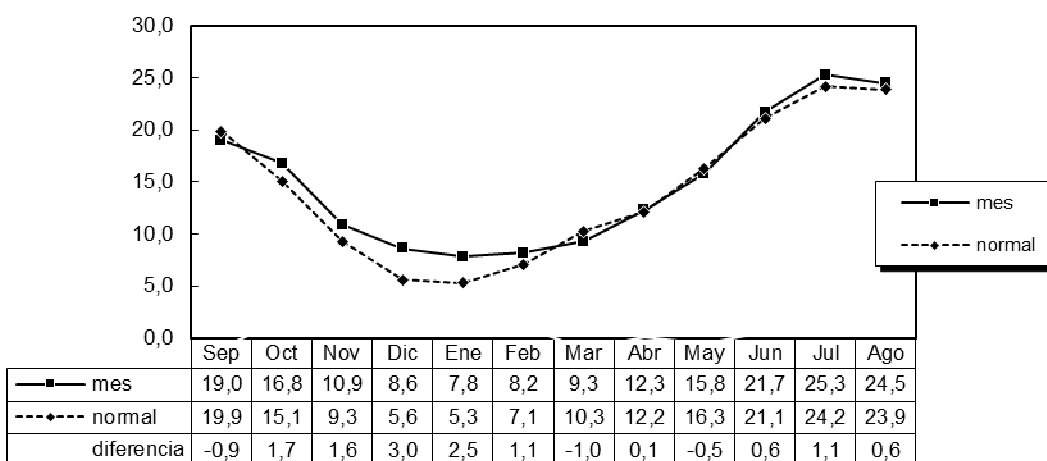

BOLETÍN CLIMATOLÓGICO MENSUAL

HUESCA MONFLORITE

Año agrícola 2015-16

Precipitación acumulada (mm)

Periodo de referencia: 1981-2010

Temperatura media mensual (°C)

Periodo de referencia: 1981-2010