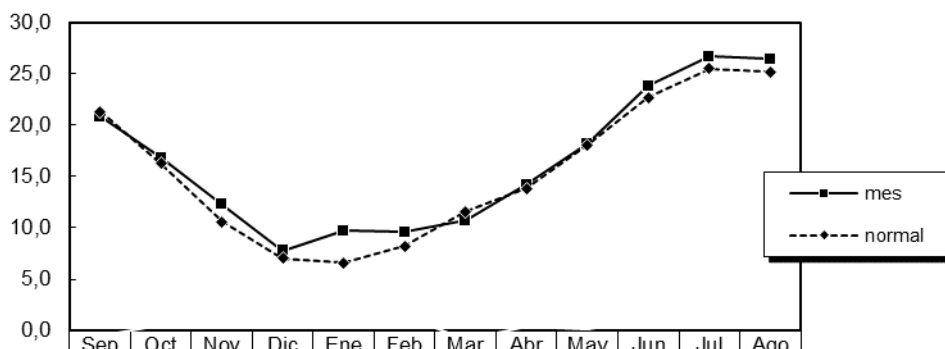

BOLETÍN CLIMATOLÓGICO MENSUAL

ZARAGOZA AEROPUERTO

Año agrícola 2015-16

Precipitación acumulada (mm)

	Sep	Oct	Nov	Dic	Ene	Feb	Mar	Abr	May	Jun	Jul	Ago
año	12	28	92	93	143	194	239	274	304	306	324	327
normal	30	66	96	117	138	160	179	218	262	288	305	322
diferencia	-18	-38	-4	-24	5	34	60	56	42	18	19	5

Periodo de referencia: 1981-2010

Temperatura media mensual (°C)

	Sep	Oct	Nov	Dic	Ene	Feb	Mar	Abr	May	Jun	Jul	Ago
mes	20,8	16,8	12,3	7,8	9,7	9,6	10,7	14,2	18,2	23,8	26,7	26,4
normal	21,3	16,3	10,6	7,0	6,6	8,2	11,6	13,9	18,1	22,7	25,5	25,2
diferencia	-0,5	0,5	1,7	0,8	3,1	1,4	-0,9	0,3	0,1	1,1	1,2	1,2