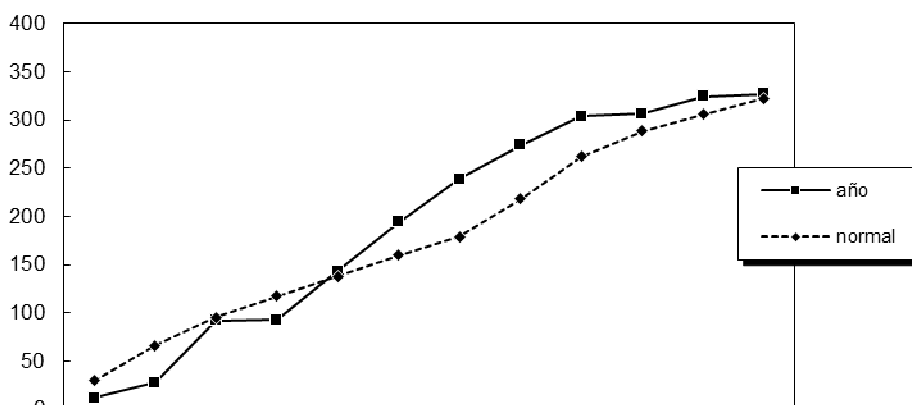

BOLETÍN CLIMATOLÓGICO MENSUAL

ZARAGOZA AEROPUERTO

Año agrícola 2015-16

Precipitación acumulada (mm)

	Sep	Oct	Nov	Dic	Ene	Feb	Mar	Abr	May	Jun	Jul	Ago
año	12	28	92	93	143	194	239	274	304	306	324	327
normal	30	66	96	117	138	160	179	218	262	288	305	322
diferencia	-18	-38	-4	-24	5	34	60	56	42	18	19	5

Periodo de referencia: 1981-2010

Temperatura media mensual (°C)

	Sep	Oct	Nov	Dic	Ene	Feb	Mar	Abr	May	Jun	Jul	Ago
mes	20,8	16,8	12,3	7,8	9,7	9,6	10,7	14,2	18,2	23,8	26,7	26,4
normal	21,3	16,3	10,6	7,0	6,6	8,2	11,6	13,9	18,1	22,7	25,5	25,2
diferencia	-0,5	0,5	1,7	0,8	3,1	1,4	-0,9	0,3	0,1	1,1	1,2	1,2