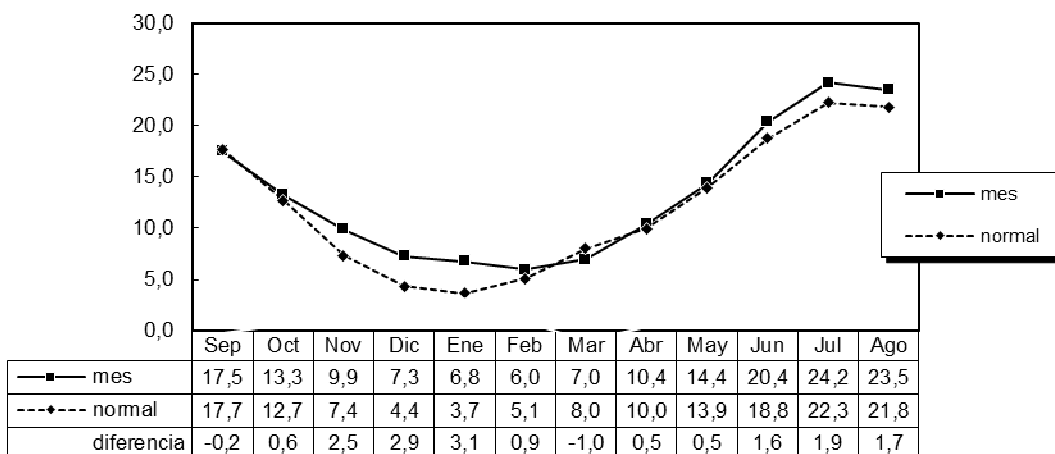

## TERUEL OBSERVATORIO

Año agrícola 2015-16

Precipitación acumulada (mm)

Periodo de referencia: 1981-2010

Temperatura media mensual (°C)

Periodo de referencia: 1981-2010