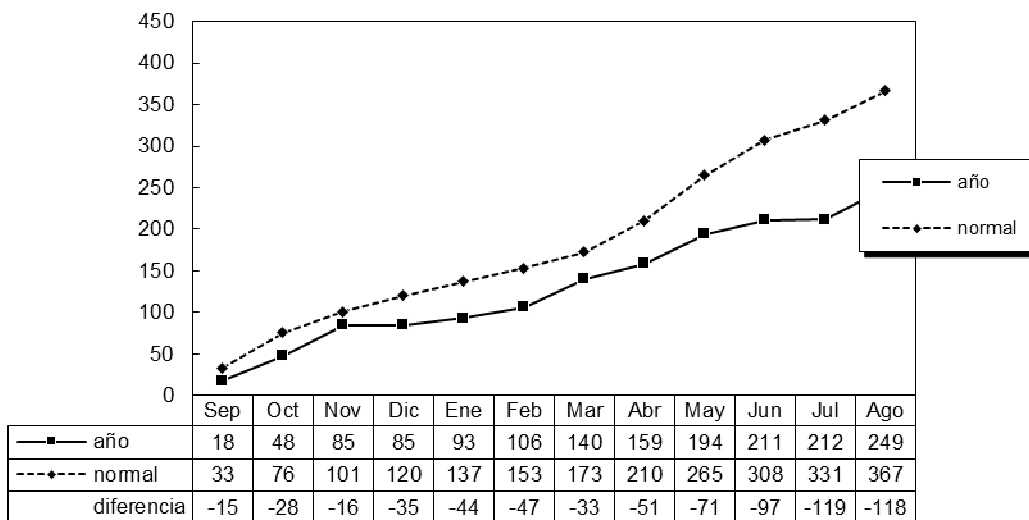

# BOLETÍN CLIMATOLÓGICO MENSUAL

## TERUEL OBSERVATORIO

Año agrícola 2015-16

Precipitación acumulada (mm)

Periodo de referencia: 1981-2010

Temperatura media mensual (°C)

Periodo de referencia: 1981-2010