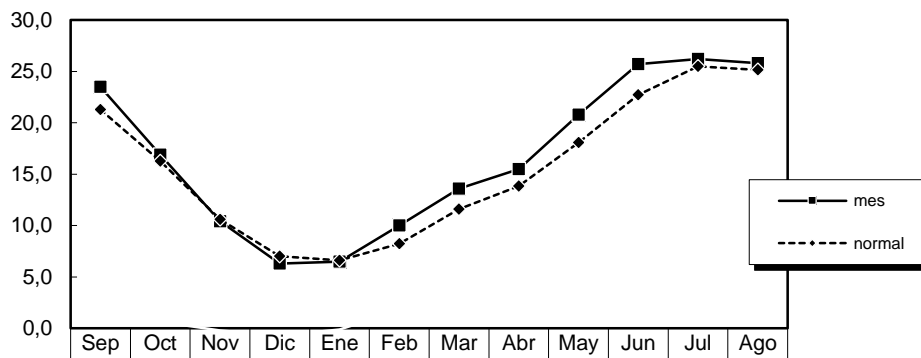

BOLETÍN CLIMATOLÓGICO MENSUAL

ZARAGOZA AEROPUERTO

Año agrícola 2016-17

Precipitación acumulada (mm)

—■— año	2	42	125	128	146	172	213	217	233	333	355	374
- - -◆- normal	30	66	96	117	138	160	179	218	262	288	305	322
diferencia	-28	-24	29	11	8	12	34	-1	-29	45	50	52

Periodo de referencia: 1981-2010

Temperatura media mensual (°C)

—■— mes	23,5	16,9	10,4	6,3	6,5	10,0	13,6	15,5	20,8	25,7	26,2	25,8
- - -◆- normal	21,3	16,3	10,6	7,0	6,6	8,2	11,6	13,9	18,1	22,7	25,5	25,2
diferencia	2,2	0,6	-0,2	-0,7	-0,1	1,8	2,0	1,6	2,7	3,0	0,7	0,6