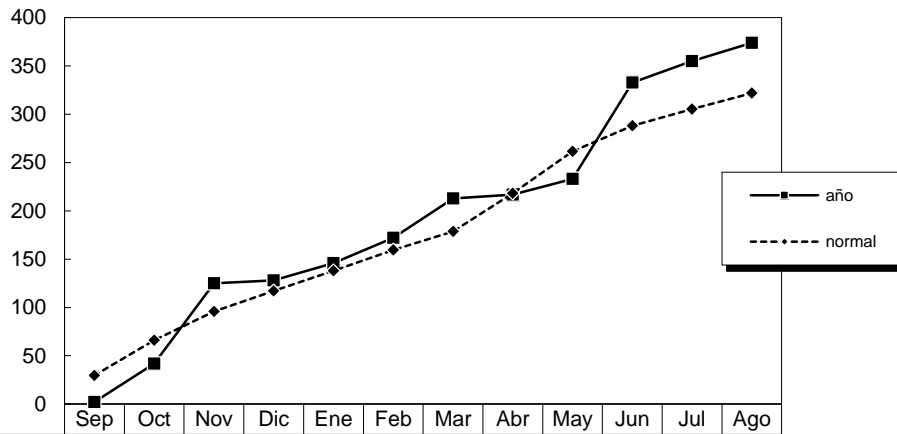

BOLETÍN CLIMATOLÓGICO MENSUAL

ZARAGOZA AEROPUERTO

Año agrícola 2016-17

Precipitación acumulada (mm)

—■— año	2	42	125	128	146	172	213	217	233	333	355	374
- - -◆- normal	30	66	96	117	138	160	179	218	262	288	305	322
diferencia	-28	-24	29	11	8	12	34	-1	-29	45	50	52

Periodo de referencia: 1981-2010

Temperatura media mensual (°C)

—■— mes	23,5	16,9	10,4	6,3	6,5	10,0	13,6	15,5	20,8	25,7	26,2	25,8
- - -◆- normal	21,3	16,3	10,6	7,0	6,6	8,2	11,6	13,9	18,1	22,7	25,5	25,2
diferencia	2,2	0,6	-0,2	-0,7	-0,1	1,8	2,0	1,6	2,7	3,0	0,7	0,6