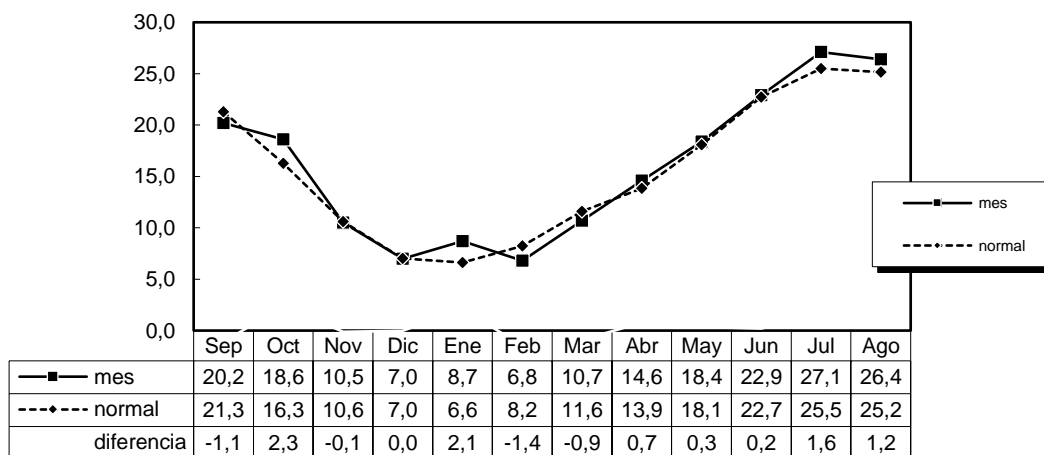

BOLETÍN CLIMATOLÓGICO MENSUAL

ZARAGOZA AEROPUERTO

Año agrícola 2017-18

Precipitación acumulada (mm)

Periodo de referencia: 1981-2010

Temperatura media mensual (°C)

Periodo de referencia: 1981-2010

AEMet