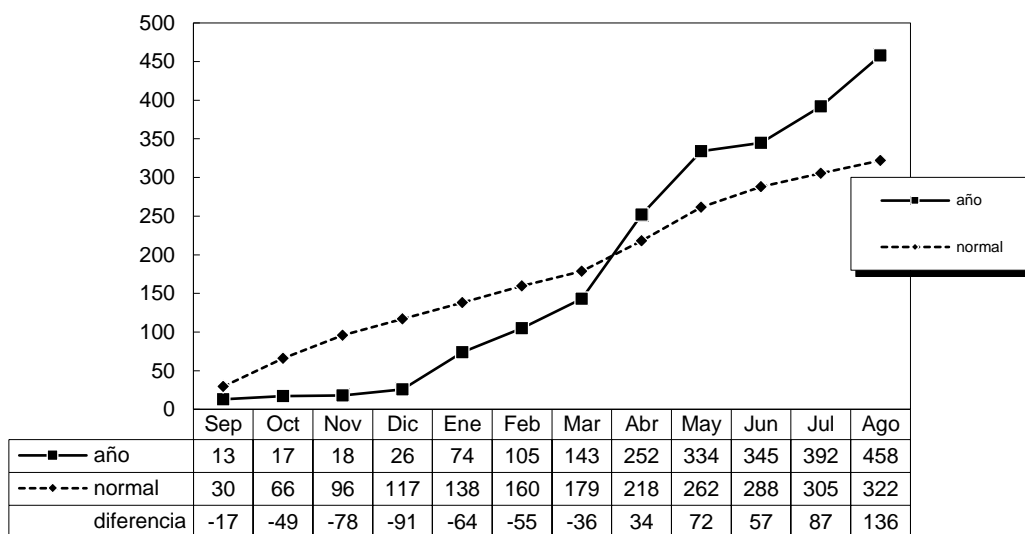

BOLETÍN CLIMATOLÓGICO MENSUAL

ZARAGOZA AEROPUERTO

Año agrícola 2017-18

Precipitación acumulada (mm)

Periodo de referencia: 1981-2010

Temperatura media mensual (°C)

Periodo de referencia: 1981-2010

AEMet