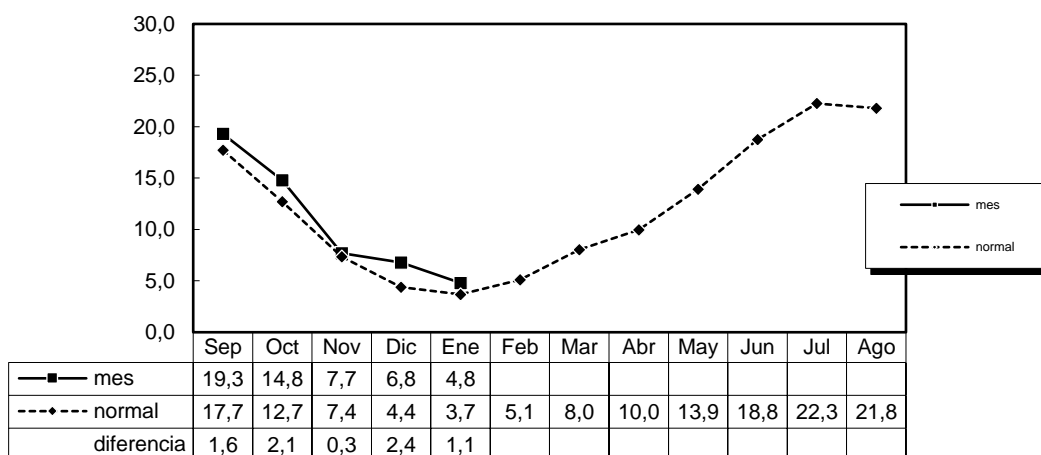

BOLETÍN CLIMATOLÓGICO MENSUAL

TERUEL OBSERVATORIO

Año agrícola 2019-20

Precipitación acumulada (mm)

Periodo de referencia: 1981-2010

Temperatura media mensual (°C)

Periodo de referencia: 1981-2010