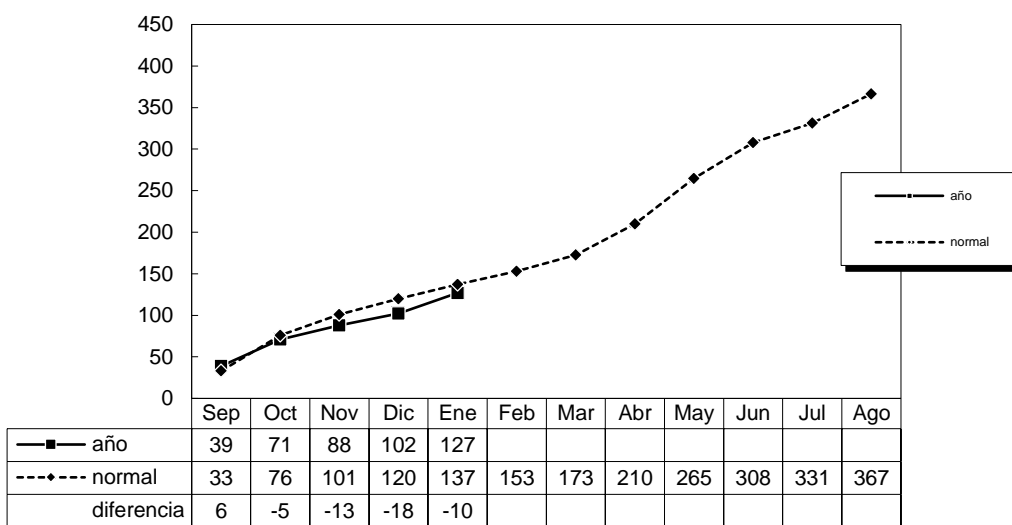

BOLETÍN CLIMATOLÓGICO MENSUAL

TERUEL OBSERVATORIO

Año agrícola 2019-20

Precipitación acumulada (mm)

Periodo de referencia: 1981-2010

Temperatura media mensual (°C)

Periodo de referencia: 1981-2010