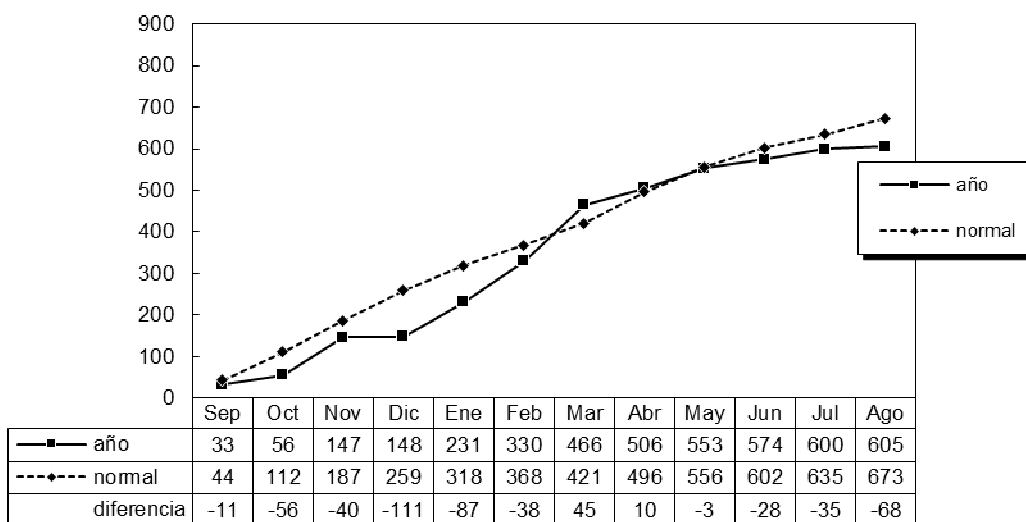

BOLETÍN CLIMATOLÓGICO MENSUAL

PAMPLONA NOAIN

Año agrícola 2015-16

Precipitación acumulada (mm)

Periodo de referencia: 1981-2010

Temperatura media mensual (°C)

Periodo de referencia: 1981-2010