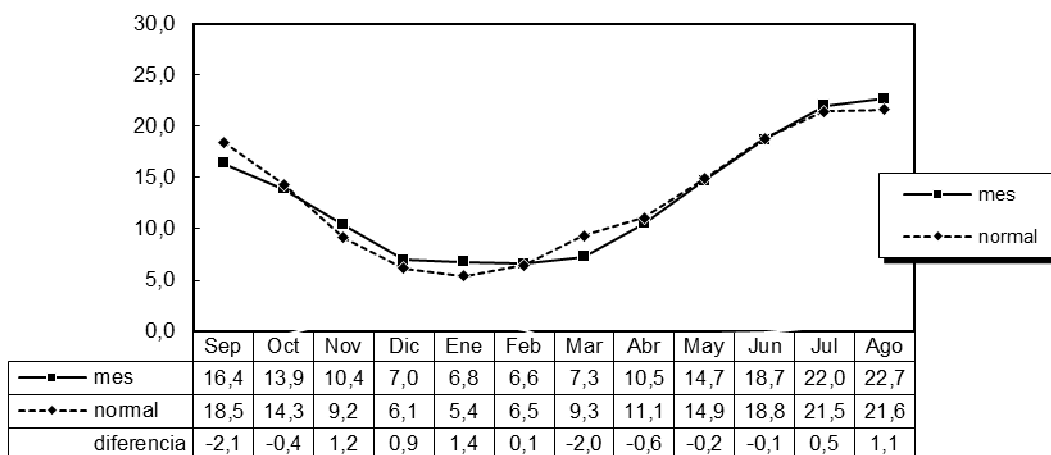

BOLETÍN CLIMATOLÓGICO MENSUAL

PAMPLONA NOAIN

Año agrícola 2015-16

Precipitación acumulada (mm)

Periodo de referencia: 1981-2010

Temperatura media mensual (°C)

Periodo de referencia: 1981-2010