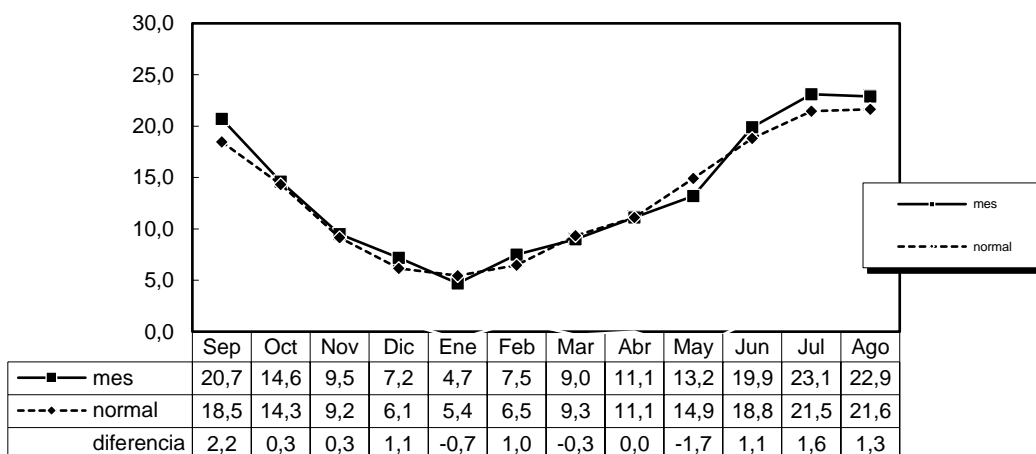

BOLETÍN CLIMATOLÓGICO MENSUAL

PAMPLONA NOAIN Año agrícola 2018-19

Precipitación acumulada (mm)

Periodo de referencia: 1981-2010

Temperatura media mensual (°C)

Periodo de referencia: 1981-2010