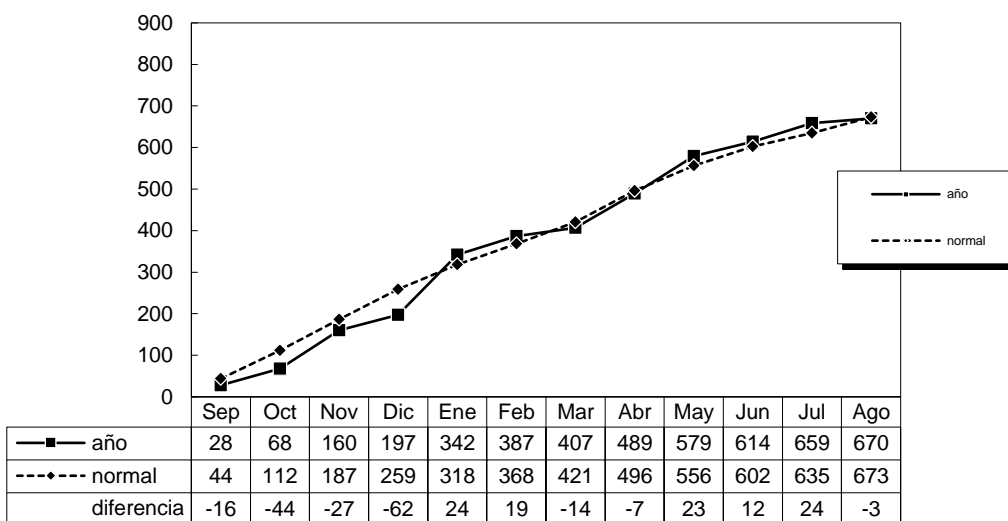

BOLETÍN CLIMATOLÓGICO MENSUAL

PAMPLONA NOAIN Año agrícola 2018-19

Precipitación acumulada (mm)

Periodo de referencia: 1981-2010

Temperatura media mensual (°C)

Periodo de referencia: 1981-2010