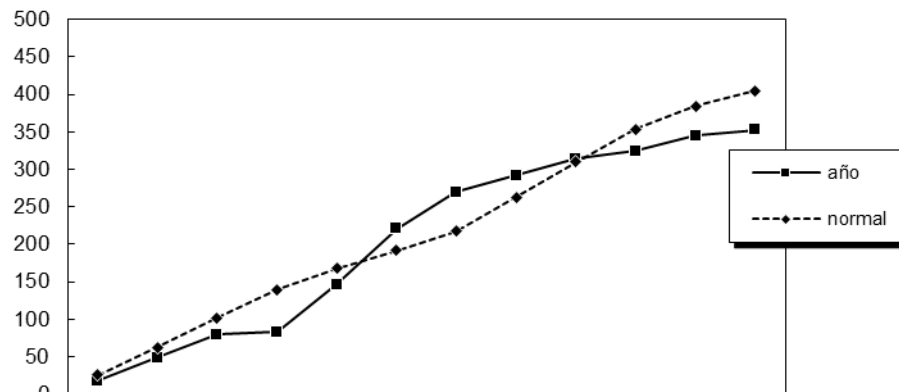

BOLETÍN CLIMATOLÓGICO MENSUAL

LOGROÑO AGONCILLO

Año agrícola 2015-16

Precipitación acumulada (mm)

	Sep	Oct	Nov	Dic	Ene	Feb	Mar	Abr	May	Jun	Jul	Ago
—■— año	18	49	80	83	146	221	270	292	314	324	345	353
- - -◆- - normal	26	63	102	140	168	191	217	263	310	354	384	405
diferencia	-8	-14	-22	-57	-22	30	53	29	4	-30	-39	-52