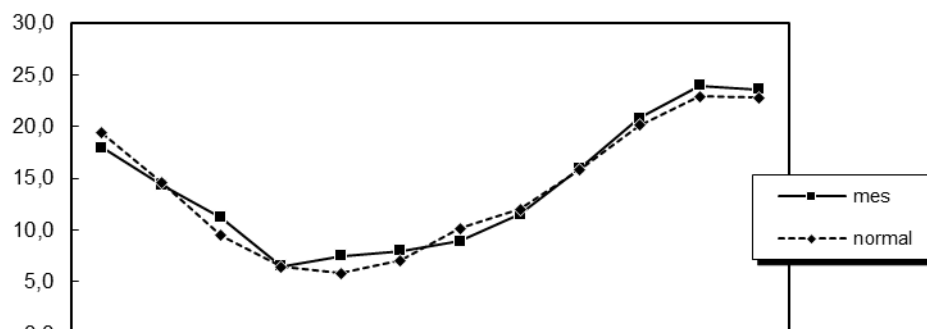

Temperatura media mensual (°C)

	Sep	Oct	Nov	Dic	Ene	Feb	Mar	Abr	May	Jun	Jul	Ago
—■— mes	18,0	14,4	11,2	6,5	7,5	8,0	8,9	11,5	16,0	20,8	24,0	23,6
- - -◆- - normal	19,4	14,6	9,5	6,4	5,8	7,1	10,2	12,0	15,9	20,2	22,9	22,8
diferencia	-1,4	-0,2	1,7	0,1	1,7	0,9	-1,3	-0,5	0,1	0,6	1,1	0,8

Periodo de referencia: 1981-2010