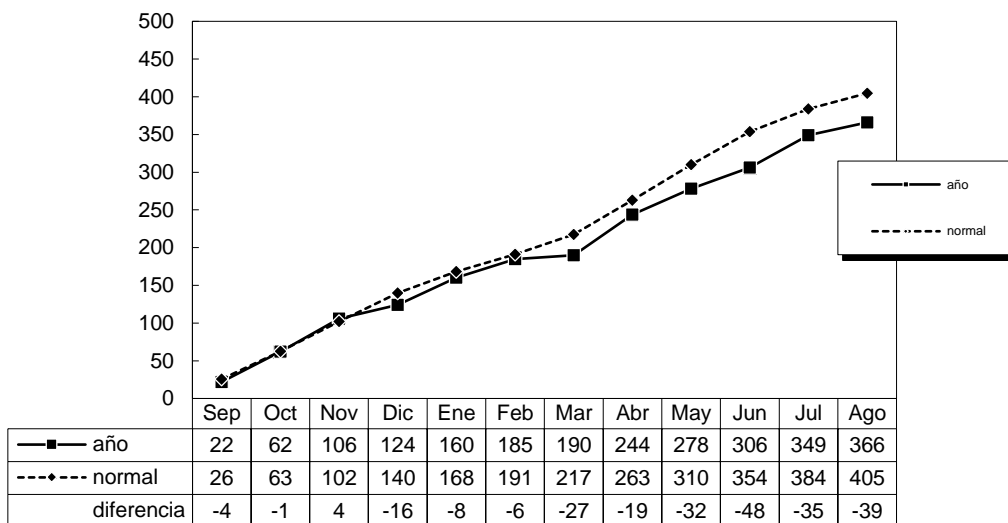

## BOLETÍN CLIMATOLÓGICO MENSUAL

### LOGROÑO AGONCILLO

Año agrícola 2018-19

Precipitación acumulada (mm)

Periodo de referencia: 1981-2010

Temperatura media mensual (°C)

Periodo de referencia: 1981-2010