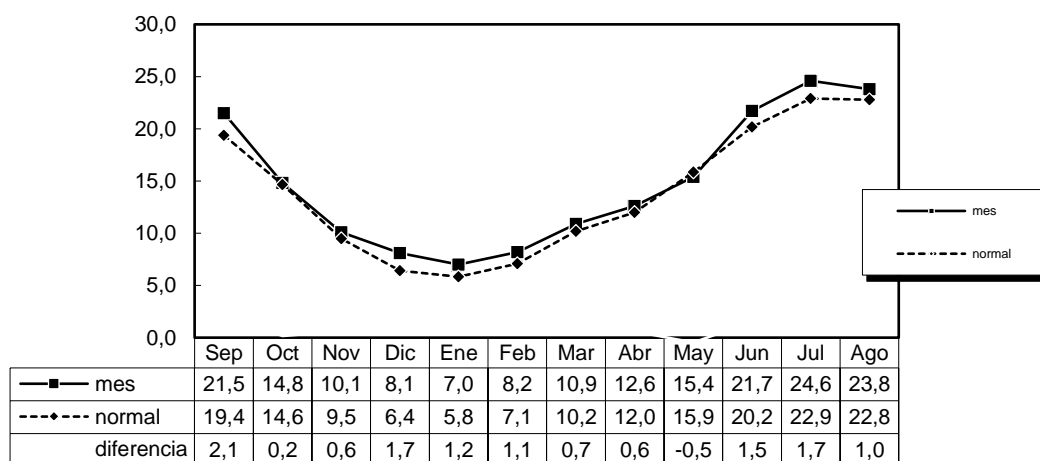

### LOGROÑO AGONCILLO

Año agrícola 2018-19

Precipitación acumulada (mm)

Periodo de referencia: 1981-2010

Temperatura media mensual (°C)

Periodo de referencia: 1981-2010