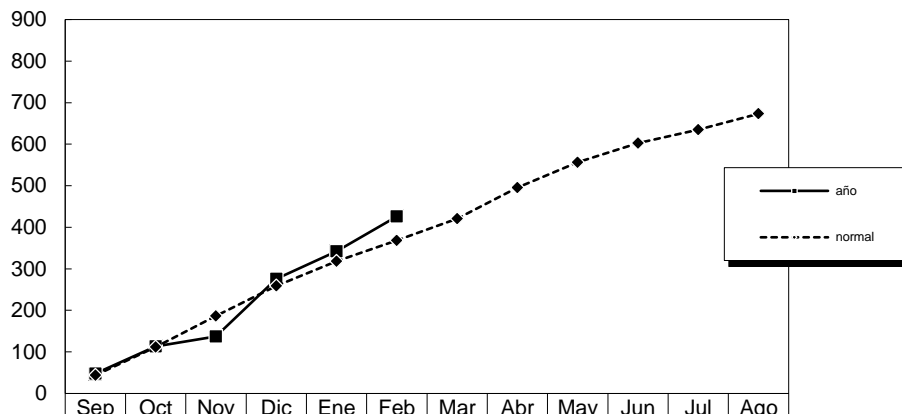

BOLETÍN CLIMATOLÓGICO MENSUAL

PAMPLONA NOAIN

Año agrícola 2020-21

Precipitación acumulada (mm)

	Sep	Oct	Nov	Dic	Ene	Feb	Mar	Abr	May	Jun	Jul	Ago
—■— año	48	113	137	276	342	426						
- - -◆- - - normal	44	112	187	259	318	368	421	496	556	602	635	673
diferencia	4	1	-50	17	24	58						

Periodo de referencia: 1981-2010

Temperatura media mensual (°C)

	Sep	Oct	Nov	Dic	Ene	Feb	Mar	Abr	May	Jun	Jul	Ago
—■— mes	18,9	12,5	9,7	5,9	4,8	9,8						
- - -◆- - - normal	18,5	14,3	9,2	6,1	5,4	6,5	9,3	11,1	14,9	18,8	21,5	21,6
diferencia	0,4	-1,8	0,5	-0,2	-0,6	3,3						