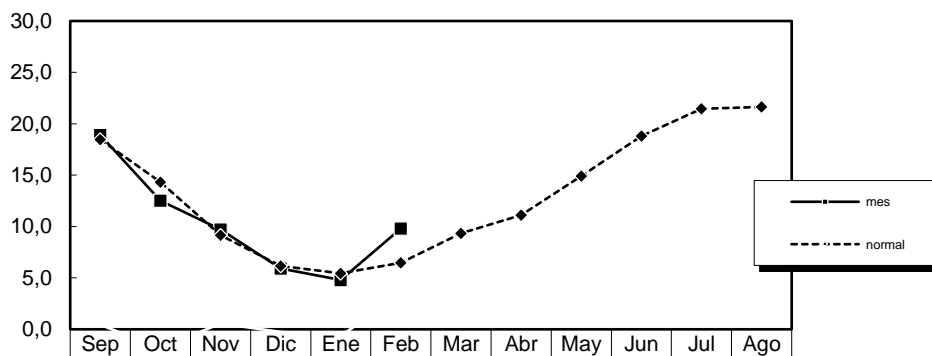

BOLETÍN CLIMATOLÓGICO MENSUAL

PAMPLONA NOAIN

Año agrícola 2020-21

Precipitación acumulada (mm)

	Sep	Oct	Nov	Dic	Ene	Feb	Mar	Abr	May	Jun	Jul	Ago
—■— año	48	113	137	276	342	426						
- - -◆- - - normal	44	112	187	259	318	368	421	496	556	602	635	673
diferencia	4	1	-50	17	24	58						

Periodo de referencia: 1981-2010

Temperatura media mensual (°C)

	Sep	Oct	Nov	Dic	Ene	Feb	Mar	Abr	May	Jun	Jul	Ago
—■— mes	18,9	12,5	9,7	5,9	4,8	9,8						
- - -◆- - - normal	18,5	14,3	9,2	6,1	5,4	6,5	9,3	11,1	14,9	18,8	21,5	21,6
diferencia	0,4	-1,8	0,5	-0,2	-0,6	3,3						