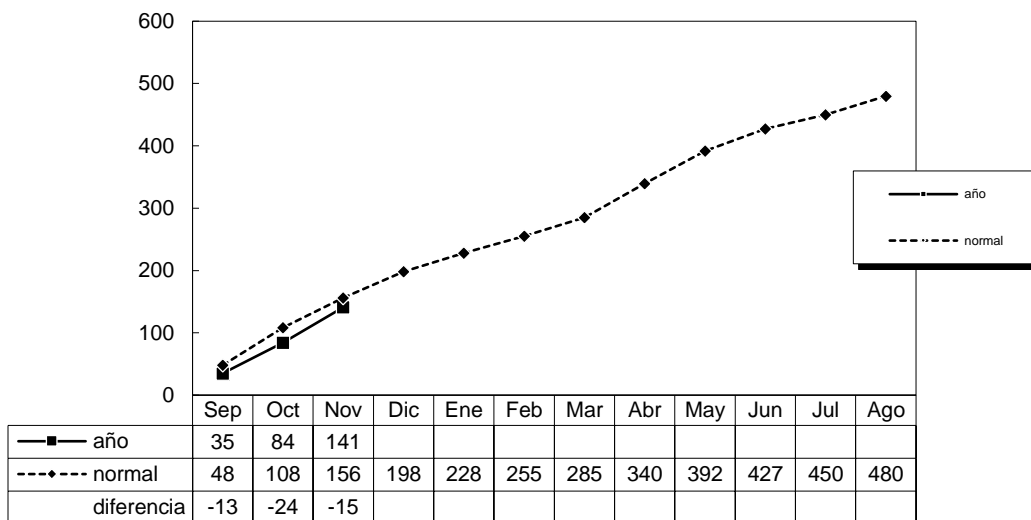

BOLETÍN CLIMATOLÓGICO MENSUAL

HUESCA MONFLORITE

Año agrícola 2021-22

Precipitación acumulada (mm)

Periodo de referencia: 1981-2010

Temperatura media mensual (°C)

Periodo de referencia: 1981-2010