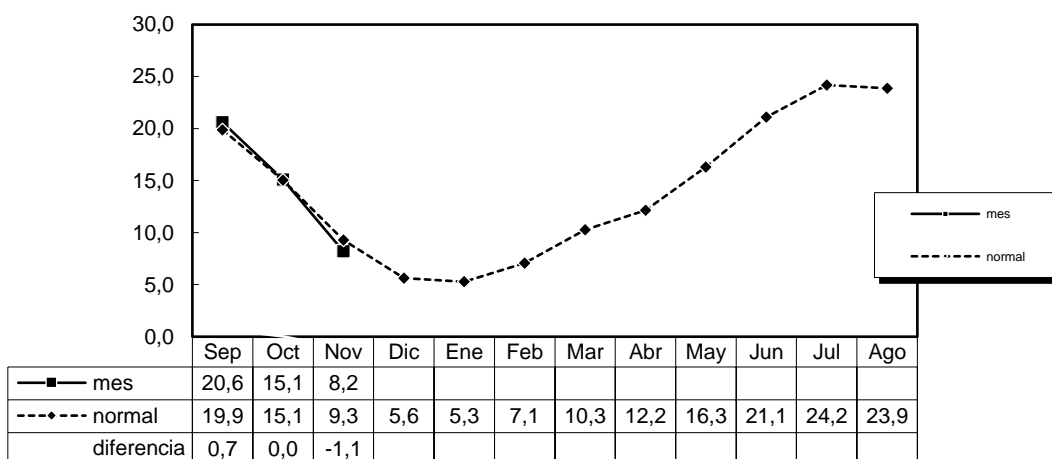

BOLETÍN CLIMATOLÓGICO MENSUAL

HUESCA MONFLORITE

Año agrícola 2021-22

Precipitación acumulada (mm)

Periodo de referencia: 1981-2010

Temperatura media mensual (°C)

Periodo de referencia: 1981-2010