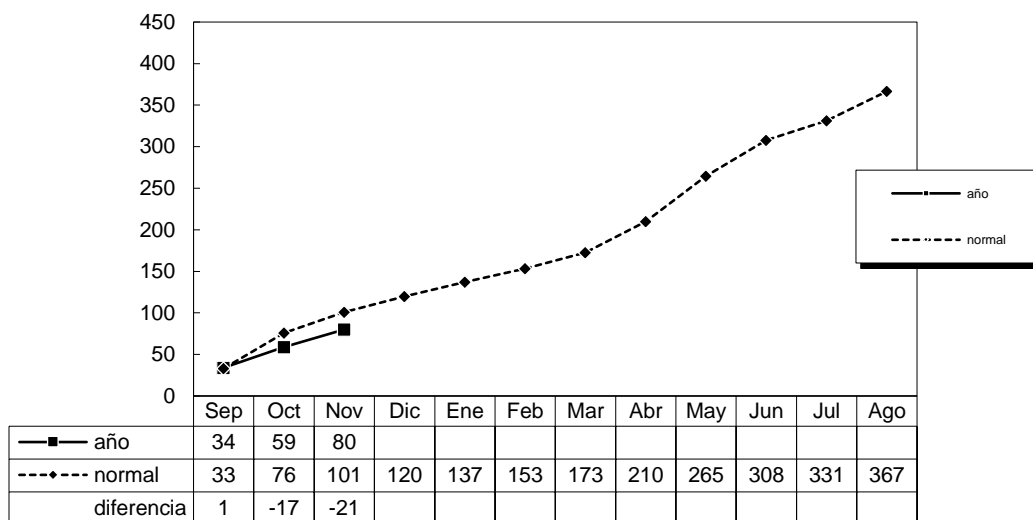

BOLETÍN CLIMATOLÓGICO MENSUAL

TERUEL OBSERVATORIO

Año agrícola 2021-22

Precipitación acumulada (mm)

Periodo de referencia: 1981-2010

Temperatura media mensual (°C)

Periodo de referencia: 1981-2010