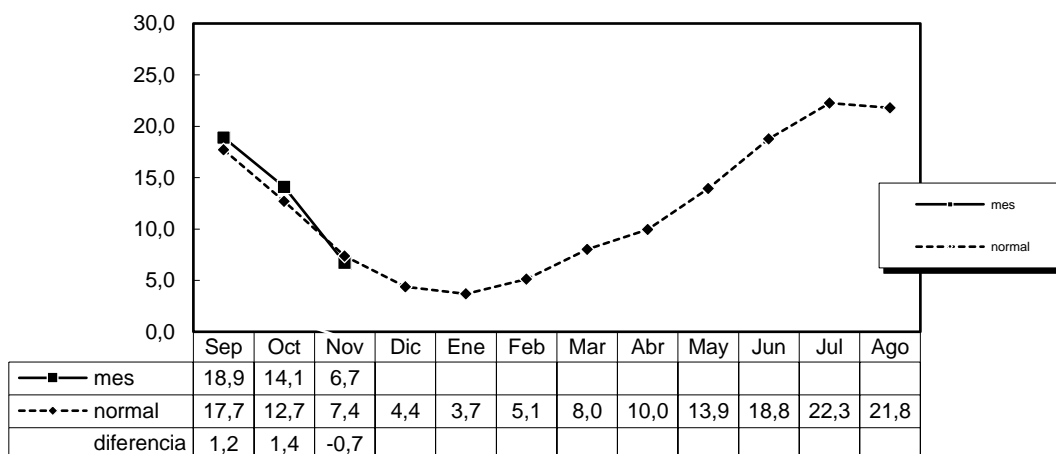

BOLETÍN CLIMATOLÓGICO MENSUAL

TERUEL OBSERVATORIO

Año agrícola 2021-22

Precipitación acumulada (mm)

Periodo de referencia: 1981-2010

Temperatura media mensual (°C)

Periodo de referencia: 1981-2010