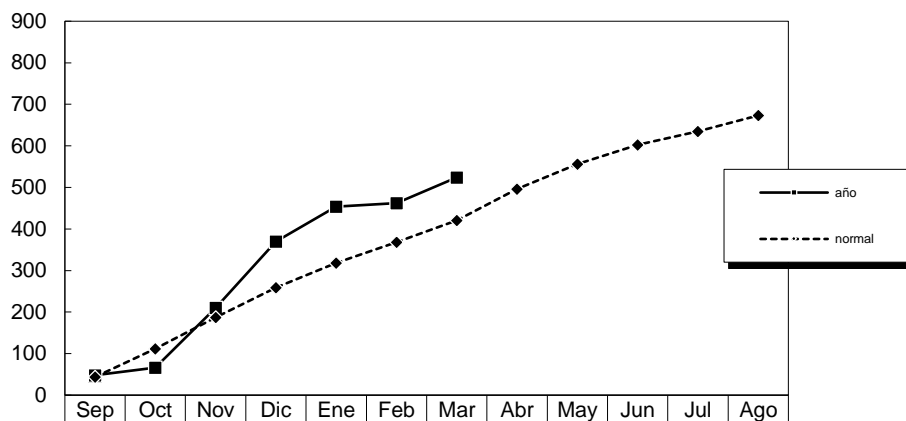

## BOLETÍN CLIMATOLÓGICO MENSUAL

### PAMPLONA NOAIN

Año agrícola 2021-22

**Precipitación acumulada (mm)**

	Sep	Oct	Nov	Dic	Ene	Feb	Mar	Abr	May	Jun	Jul	Ago
—■— año	48	66	210	370	454	462	524					
- - -◆- - - normal	44	112	187	259	318	368	421	496	556	602	635	673
diferencia	4	-46	23	111	136	94	103					