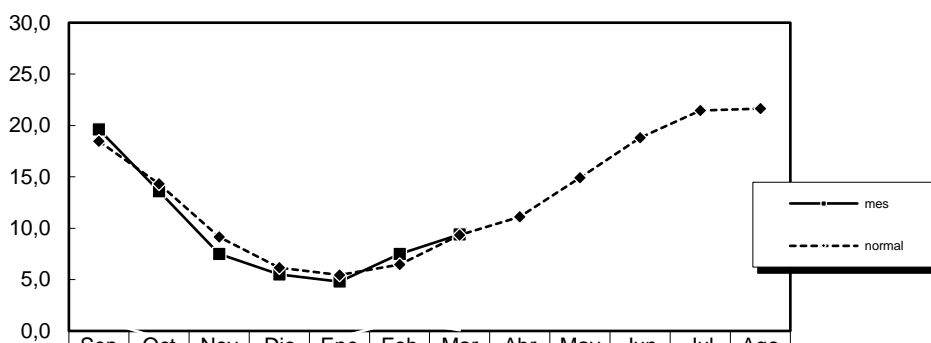

Temperatura media mensual (°C)

	Sep	Oct	Nov	Dic	Ene	Feb	Mar	Abr	May	Jun	Jul	Ago
—■— mes	19,6	13,6	7,5	5,5	4,8	7,5	9,4					
- - -◆- - - normal	18,5	14,3	9,2	6,1	5,4	6,5	9,3	11,1	14,9	18,8	21,5	21,6
diferencia	1,1	-0,7	-1,7	-0,6	-0,6	1,0	0,1					

Periodo de referencia: 1981-2010