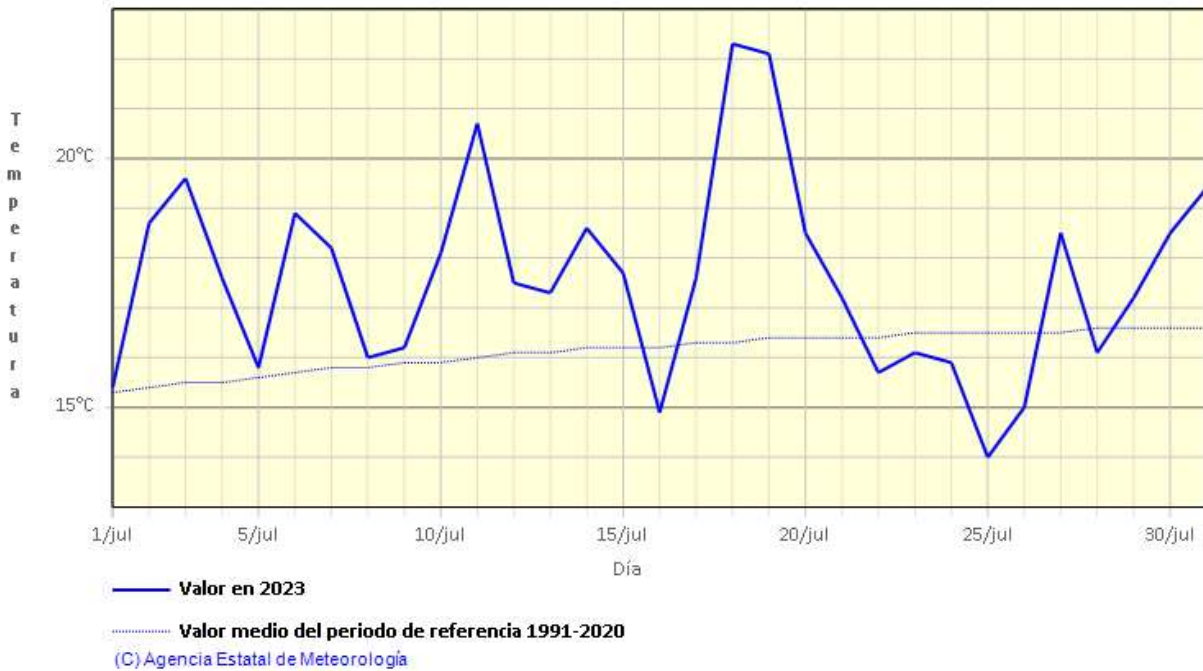

AVANCE CLIMATOLÓGICO MENSUAL

JULIO 2023 en la COMUNIDAD DE MADRID

Este mes las temperaturas medias han estado por encima de sus valores normales (periodo de referencia 1991 a 2020), resultando un mes de julio **MUY CALIDO**, con una temperatura media en la Comunidad de Madrid de 25.7 ° C, y una anomalía de la temperatura de +1.4 ° C. La temperatura media de las máximas ha sido 33.6° C, con una anomalía de 1.4 ° C, han sido muy cálidas, y la temperatura media de las mínimas del mes de julio, en la Comunidad de Madrid ha sido 17.9 ° C, han tenido una anomalía de 1.5° C, éstas últimas también han sido muy cálidas. Ha sido el séptimo mes de julio más cálido de la Comunidad de Madrid. La temperatura más alta registrada en la Comunidad de Madrid en el mes de julio, fue los 41.7 ° C registrados en Aranjuez el día 17, y la temperatura mínima más baja fue los 6.1 ° C registrados en Navacerrada el día 25. En Retiro se registró la temperatura máxima de 38.7 ° C el día 17, y la temperatura mínima de 17.4° C el día 25 de julio.

Temperatura media de las máximas. Julio 2023
COMUNIDAD DE MADRID

Temperatura media de las mínimas. Julio 2023
COMUNIDAD DE MADRID

TEMPERATURA EN JULIO 2023

ESTACIÓN	TEMPERATURA MEDIA MENSUAL (º C)	ANOMALÍA	CARÁCTER TÉRMICO
Colmenar Viejo	25.4	1.5	Muy cálido
Getafe	28.2	1.5	Muy cálido
Barajas	27.6	1.9	Muy cálido
Cuatro Vientos	27.7	1.5	Muy cálido
Retiro	27.9	1.5	Muy cálido
Navacerrada	18.8	1.2	Cálido
Torrejón de Ardoz	26.5	1.3	Muy cálido
Alcalá de Henares	26.6	1.5	Muy cálido
Alpedrete	25.6	1.3	Cálido
Buitrago de Lozoya	22.5	2.3	Muy cálido
Pozuelo de Alarcón	26.3	1.2	Muy cálido
Rascafría	20.1	1.0	Muy cálido
Robledo de Chavela	25.7	0.8	Cálido
Somosierra	20.0	0.6	Cálido
Valdemorillo	26.4	1.7	Muy cálido