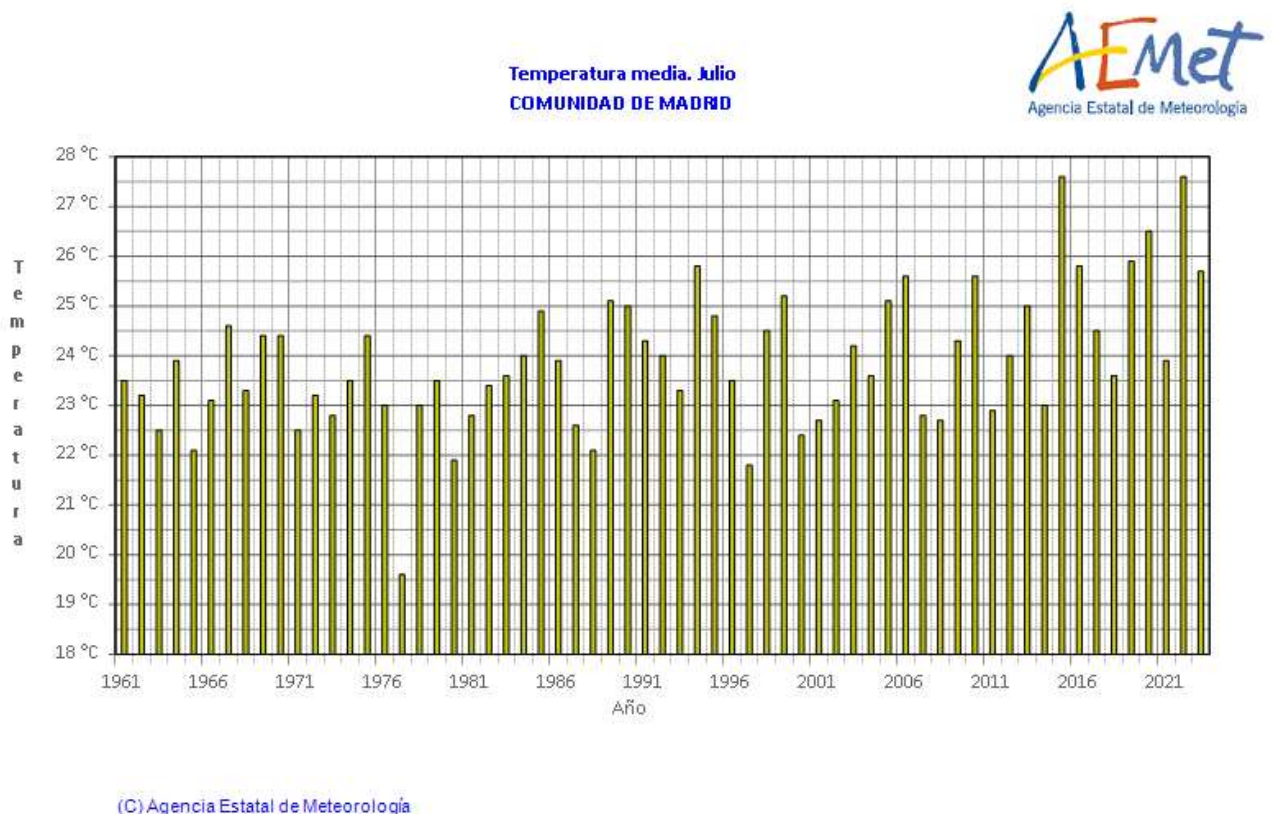

AVANCE CLIMATOLÓGICO MENSUAL

JULIO 2023 en la COMUNIDAD DE MADRID

Este mes las temperaturas medias han estado por encima de sus valores normales (periodo de referencia 1991 a 2020), resultando un mes de julio **MUY CALIDO**, con una temperatura media en la Comunidad de Madrid de 25.7 ° C, y una anomalía de la temperatura de +1.4 ° C. La temperatura media de las máximas ha sido 33.6° C, con una anomalía de 1.4 ° C, han sido muy cálidas, y la temperatura media de las mínimas del mes de julio, en la Comunidad de Madrid ha sido 17.9 ° C, han tenido una anomalía de 1.5° C, éstas últimas también han sido muy cálidas. Ha sido el séptimo mes de julio más cálido de la Comunidad de Madrid. La temperatura más alta registrada en la Comunidad de Madrid en el mes de julio, fue los 41.7 ° C registrados en Aranjuez el día 17, y la temperatura mínima más baja fue los 6.1 ° C registrados en Navacerrada el día 25. En Retiro se registró la temperatura máxima de 38.7 ° C el día 17, y la temperatura mínima de 17.4° C el día 25 de julio.

Temperatura media de las máximas. Julio 2023
COMUNIDAD DE MADRID

Temperatura media de las mínimas. Julio 2023
COMUNIDAD DE MADRID

TEMPERATURA EN JULIO 2023

ESTACIÓN	TEMPERATURA MEDIA MENSUAL (º C)	ANOMALÍA	CARÁCTER TÉRMICO
Colmenar Viejo	25.4	1.5	Muy cálido
Getafe	28.2	1.5	Muy cálido
Barajas	27.6	1.9	Muy cálido
Cuatro Vientos	27.7	1.5	Muy cálido
Retiro	27.9	1.5	Muy cálido
Navacerrada	18.8	1.2	Cálido
Torrejón de Ardoz	26.5	1.3	Muy cálido
Alcalá de Henares	26.6	1.5	Muy cálido
Alpedrete	25.6	1.3	Cálido
Buitrago de Lozoya	22.5	2.3	Muy cálido
Pozuelo de Alarcón	26.3	1.2	Muy cálido
Rascafría	20.1	1.0	Muy cálido
Robledo de Chavela	25.7	0.8	Cálido
Somosierra	20.0	0.6	Cálido
Valdemorillo	26.4	1.7	Muy cálido