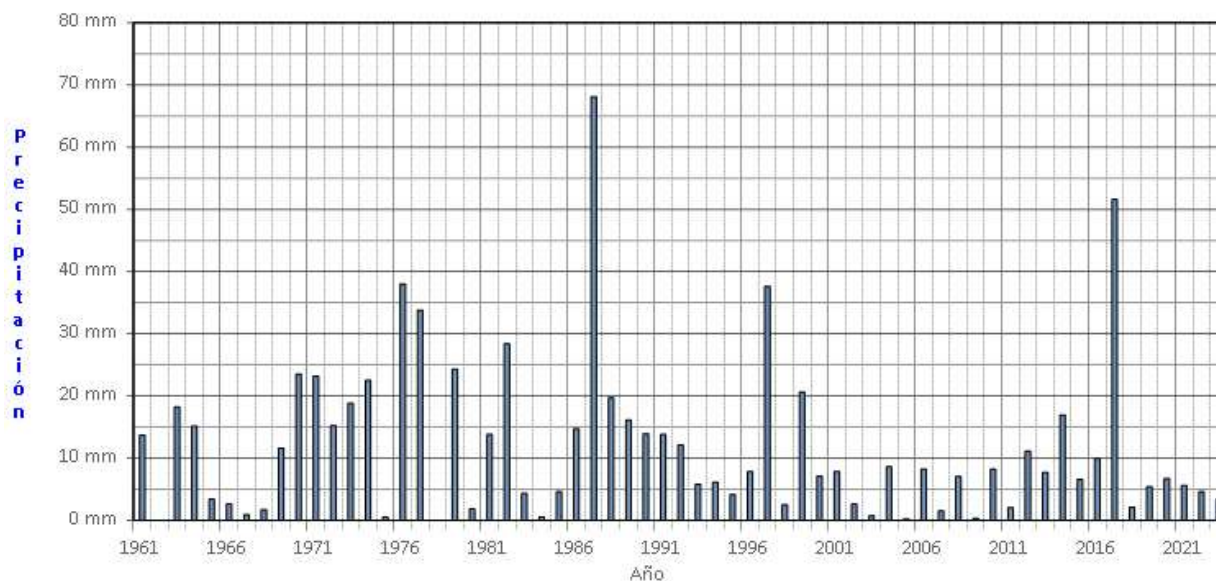

Precipitación. Julio
COMUNIDAD DE MADRID

(C) Agencia Estatal de Meteorología

En lo relativo a las precipitaciones, julio ha sido en su conjunto **SECO**, con una precipitación media en la Comunidad de Madrid de 3.4 l/m², valor que representa un 36% de su valor de referencia (periodo 1991 a 2020). Las mayores precipitaciones diarias registradas, fueron los 28.5 l/m² de Somosierra del día 6, los 13.1 l/m² en Buitrago, y los 12.4 l/m² en Rascafría el día 3. A destacar las intensidades máximas de precipitación que se recogieron en 10 minutos, en las tormentas del día 3 en Rascafría de 10.4 l/m², y de 8.2 l/m² en Somosierra el día 6.

PRECIPITACIÓN EN JULIO 2023

ESTACIÓN	PRECIPITACIÓN (l/m²)	CARÁCTER PLUVIOMÉTRICO
Colmenar Viejo	3.8	Seco
Getafe	0	Muy seco
Barajas	0	Seco
Cuatro Vientos	0	Seco
Retiro	0	Muy seco
Navacerrada	10.8	Normal