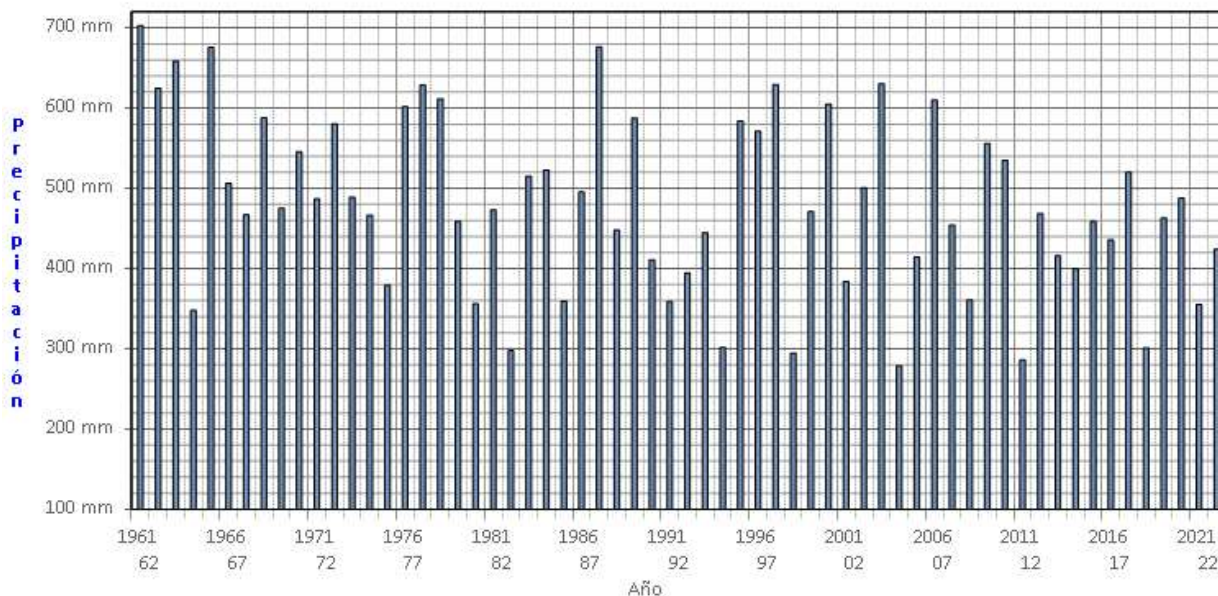

AÑO HIDROLOGICO DE OCTUBRE DE 2022 A JULIO DE 2023

La precipitación acumulada en la Comunidad de Madrid en el periodo que va del 1 de octubre de 2022 al 31 de julio de 2023, ha sido de 423.8 l/m², un 94% de lo que es normal (periodo de referencia 1991 a 2020), lo que le da un carácter pluviométrico normal.

Precipitación. Año hidrológico en curso (octubre - julio)
COMUNIDAD DE MADRID

(C) Agencia Estatal de Meteorología