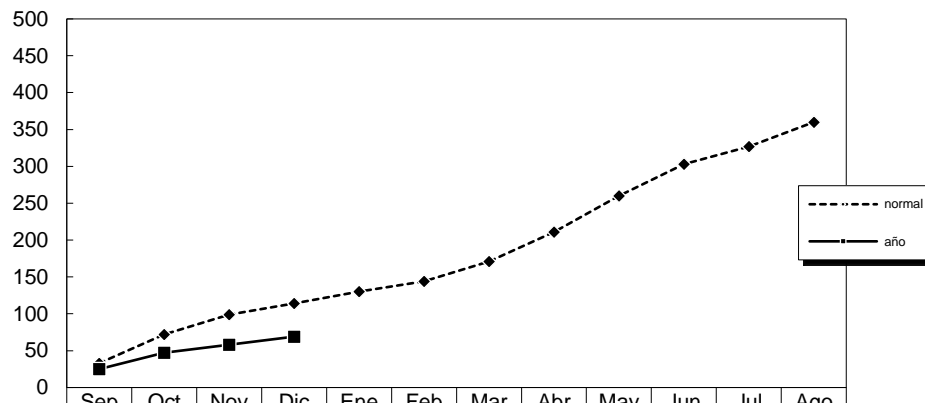

GOBIERNO DE ESPAÑA

VICEPRESIDENCIA TERCERA DEL GOBIERNO

MINISTERIO PARA LA TRANSICIÓN ECOLÓGICA Y EL RETO DEMOGRÁFICO

BOLETÍN CLIMATOLÓGICO MENSUAL

TERUEL OBSERVATORIO

Año agrícola 2023-24

Precipitación acumulada (mm)

	Sep	Oct	Nov	Dic	Ene	Feb	Mar	Abr	May	Jun	Jul	Ago
----- normal	33	72	99	114	130	144	171	211	260	303	327	360
—■— año	25	47	58	69								
diferencia	-8	-25	-41	-45								

Periodo de referencia: 1991-2020