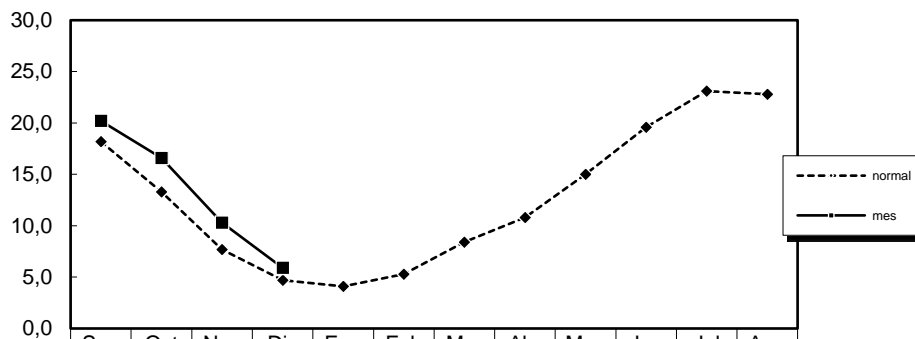

Temperatura media mensual (°C)

	Sep	Oct	Nov	Dic	Ene	Feb	Mar	Abr	May	Jun	Jul	Ago
----- normal	18,2	13,3	7,7	4,7	4,1	5,3	8,4	10,8	15,0	19,6	23,1	22,8
—■— mes	20,2	16,6	10,3	5,9								
diferencia	2,0	3,3	2,6	1,2								

Periodo de referencia: 1991-2020