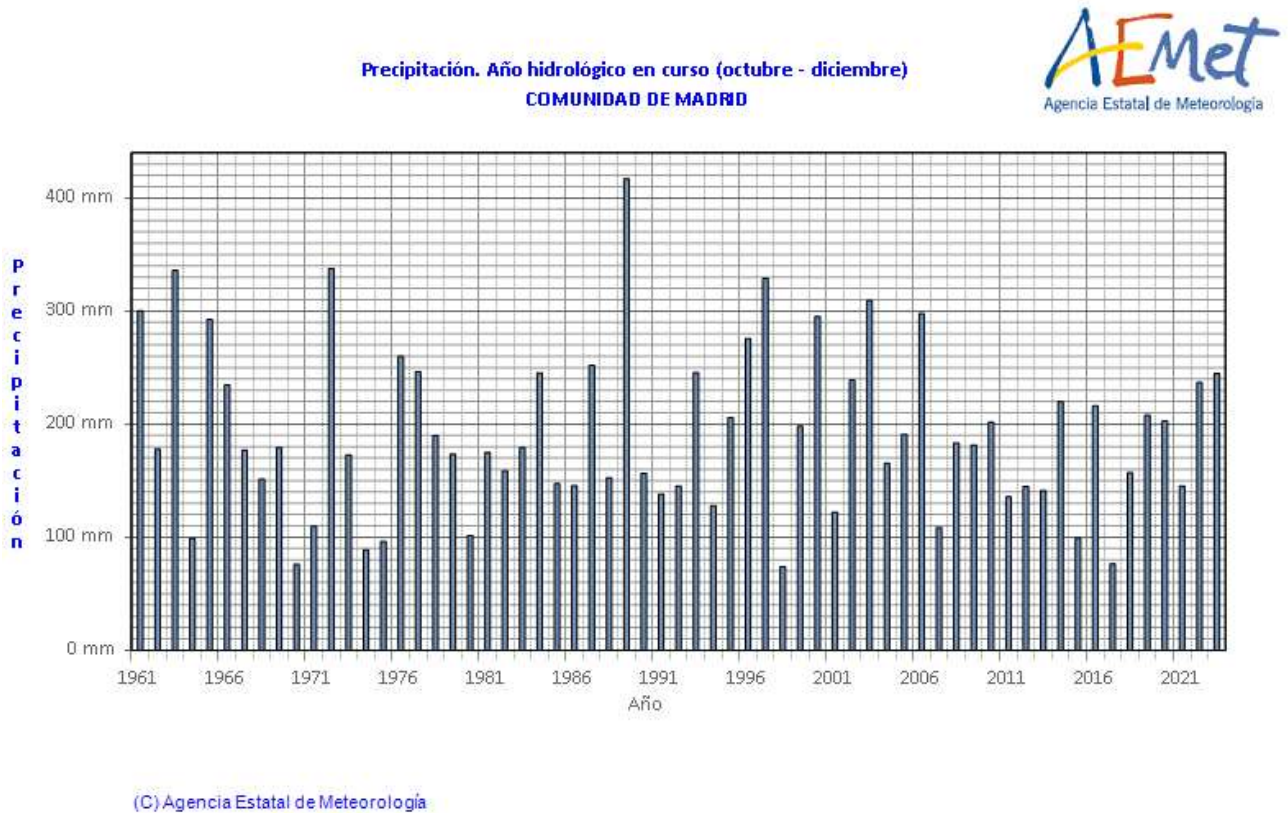

(C) Agencia Estatal de Meteorología

AEMet
Agencia Estatal de Meteorología

diciembre 2023: Porcentaje de la precipitación mensual respecto al periodo 1991-2020, expresad

(C) Agencia Estatal de Meteorología

AEMet
Agencia Estatal de Meteorología

AÑO HIDROLOGICO DE OCTUBRE DE 2023 A DICIEMBRE DE 2023

La precipitación acumulada en la Comunidad de Madrid en el periodo que va del 1 de octubre de 2023 al 31 de diciembre de 2023, ha sido de 244.8 l/m², un 130% de lo que es normal (periodo de referencia 1991 a 2020), lo que le da un carácter pluviométrico muy húmedo.