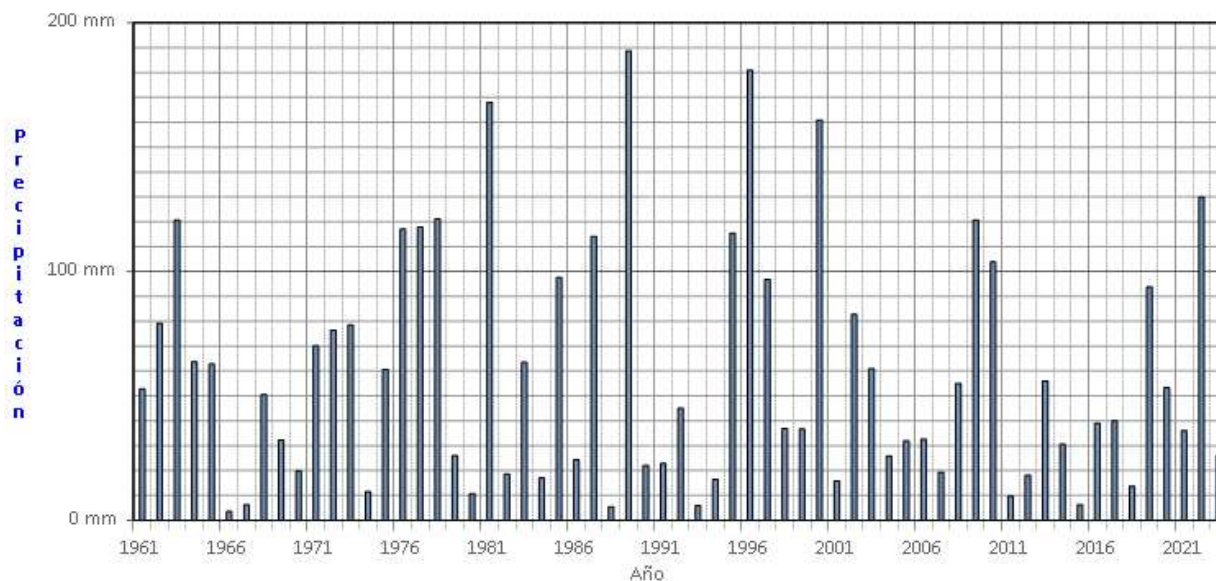

DICIEMBRE 2023 EN LA COMUNIDAD DE MADRID

Este mes, las temperaturas medias han estado por encima de sus valores normales (periodo de referencia 1991 a 2020), resultando un mes de diciembre **CALIDO**, con una temperatura media en la Comunidad de Madrid de 6.3°C , y una anomalía de la temperatura de $+0.6^{\circ}\text{C}$. La temperatura media de las máximas ha sido 11.1°C , con una anomalía de $+1.0^{\circ}\text{C}$, han sido muy cálidas, y la temperatura media de las mínimas del mes de diciembre, en la Comunidad de Madrid ha sido 1.4°C , han tenido una anomalía de $+0.2^{\circ}\text{C}$, éstas últimas han sido normales. La temperatura más alta registrada en la Comunidad de Madrid en el mes de diciembre, fue los 18.9°C registrados en Rascafría el día 16, y la temperatura mínima más baja fue los -6.1°C registrados en Rascafría el día 3. En Retiro se registró la temperatura máxima de 13.1°C el día 15, y la temperatura mínima de -0.2°C el día 27.

El periodo que va de enero a diciembre de 2023, ha sido en la comunidad de Madrid el segundo año más cálido después del año 2022, desde el comienzo de la serie en 1961; enero y febrero fueron normales, marzo fue muy cálido, abril fue extremadamente cálido, mayo fue normal, junio cálido, julio muy cálido, agosto extremadamente cálido, septiembre normal, octubre muy cálido, y noviembre muy cálido.

Precipitación. Diciembre COMUNIDAD DE MADRID

(C) Agencia Estatal de Meteorología

En lo relativo a las precipitaciones, diciembre ha sido en su conjunto **SECO** con una precipitación media en la Comunidad de Madrid de 26.0 l/m², valor que representa un 48.0 % de su valor de referencia (periodo 1991 a 2020). Las mayores precipitaciones diarias, se registraron el día 7, como los 50.8 l/m² de Rascafría, 35.8 l/m² en Navacerrada, y 33.4 l/m² en Somosierra.