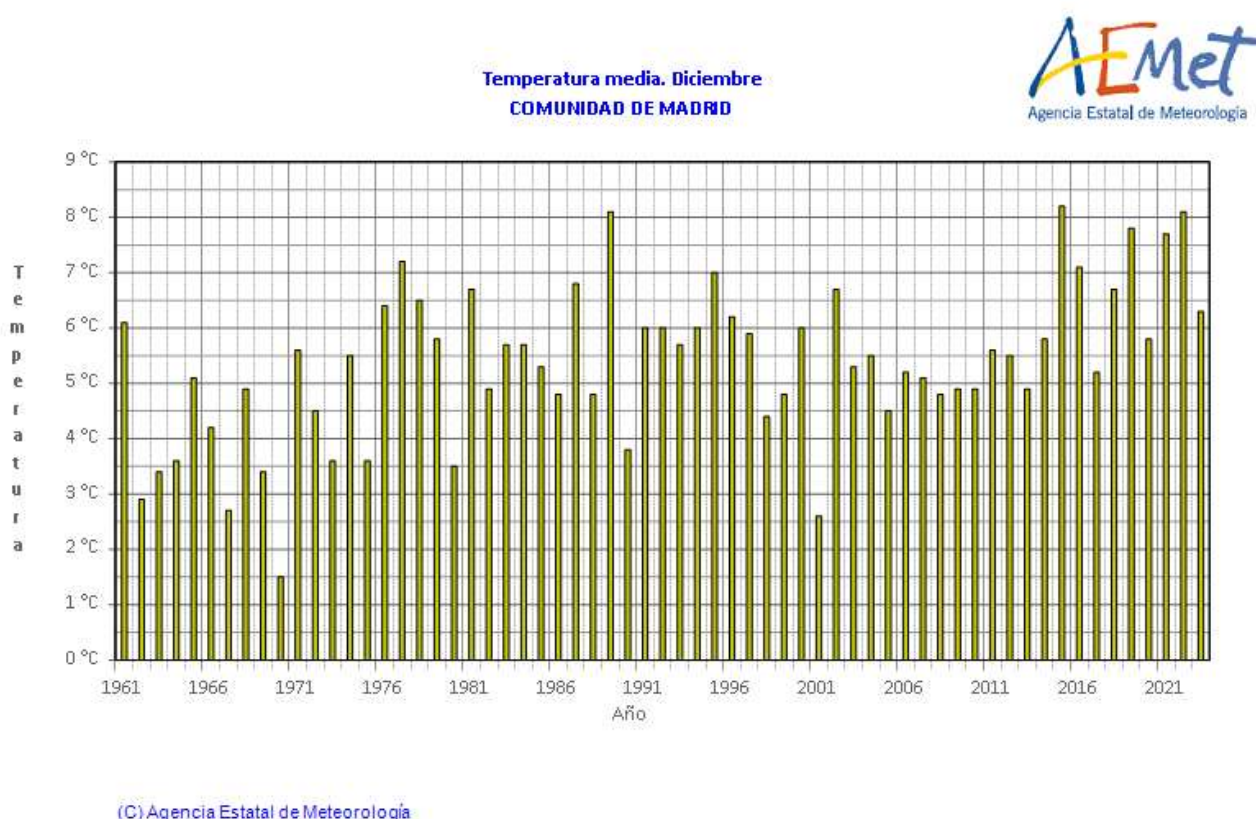

DICIEMBRE 2023 EN LA COMUNIDAD DE MADRID

Este mes, las temperaturas medias han estado por encima de sus valores normales (periodo de referencia 1991 a 2020), resultando un mes de diciembre **CALIDO**, con una temperatura media en la Comunidad de Madrid de 6.3°C , y una anomalía de la temperatura de $+0.6^{\circ}\text{C}$. La temperatura media de las máximas ha sido 11.1°C , con una anomalía de $+1.0^{\circ}\text{C}$, han sido muy cálidas, y la temperatura media de las mínimas del mes de diciembre, en la Comunidad de Madrid ha sido 1.4°C , han tenido una anomalía de $+0.2^{\circ}\text{C}$, éstas últimas han sido normales. La temperatura más alta registrada en la Comunidad de Madrid en el mes de diciembre, fue los 18.9°C registrados en Rascafría el día 16, y la temperatura mínima más baja fue los -6.1°C registrados en Rascafría el día 3. En Retiro se registró la temperatura máxima de 13.1°C el día 15, y la temperatura mínima de -0.2°C el día 27.

El periodo que va de enero a diciembre de 2023, ha sido en la comunidad de Madrid el segundo año más cálido después del año 2022, desde el comienzo de la serie en 1961; enero y febrero fueron normales, marzo fue muy cálido, abril fue extremadamente cálido, mayo fue normal, junio cálido, julio muy cálido, agosto extremadamente cálido, septiembre normal, octubre muy cálido, y noviembre muy cálido.

Precipitación. Diciembre COMUNIDAD DE MADRID

(C) Agencia Estatal de Meteorología

En lo relativo a las precipitaciones, diciembre ha sido en su conjunto **SECO** con una precipitación media en la Comunidad de Madrid de 26.0 l/m², valor que representa un 48.0 % de su valor de referencia (periodo 1991 a 2020). Las mayores precipitaciones diarias, se registraron el día 7, como los 50.8 l/m² de Rascafría, 35.8 l/m² en Navacerrada, y 33.4 l/m² en Somosierra.