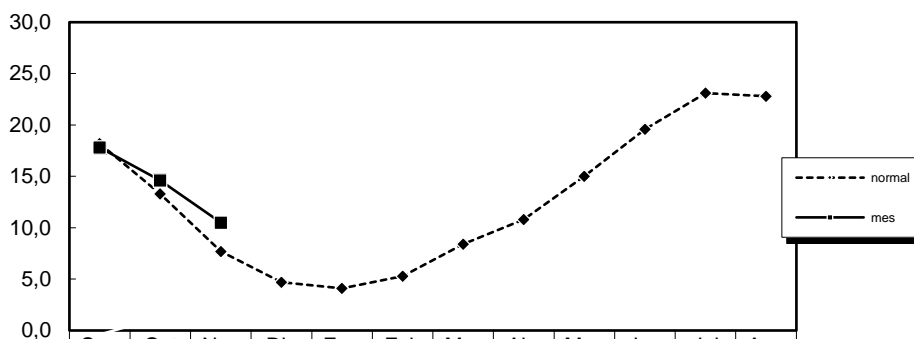

Temperatura media mensual (°C)

	Sep	Oct	Nov	Dic	Ene	Feb	Mar	Abr	May	Jun	Jul	Ago
----- normal	18,2	13,3	7,7	4,7	4,1	5,3	8,4	10,8	15,0	19,6	23,1	22,8
—■— mes	17,8	14,6	10,5									
diferencia	-0,4	1,3	2,8									

Periodo de referencia: 1991-2020