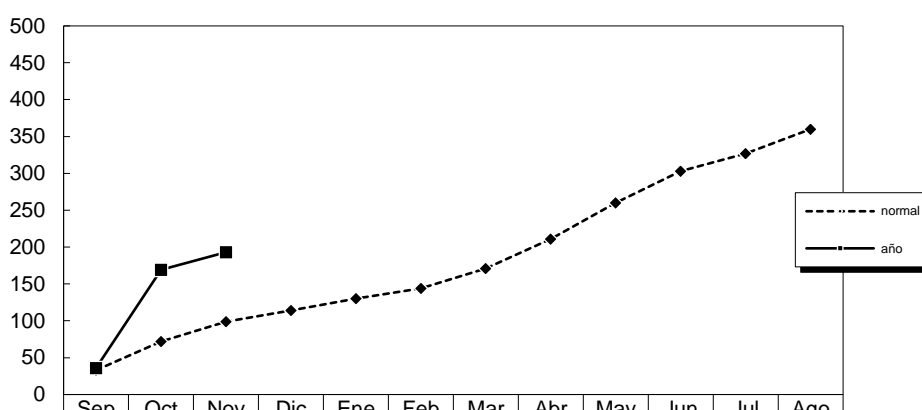

## BOLETÍN CLIMATOLÓGICO MENSUAL

### TERUEL OBSERVATORIO

Año agrícola 2024-25

Precipitación acumulada (mm)

	Sep	Oct	Nov	Dic	Ene	Feb	Mar	Abr	May	Jun	Jul	Ago
----- normal	33	72	99	114	130	144	171	211	260	303	327	360
—■— año	36	169	193									
diferencia	3	97	94									