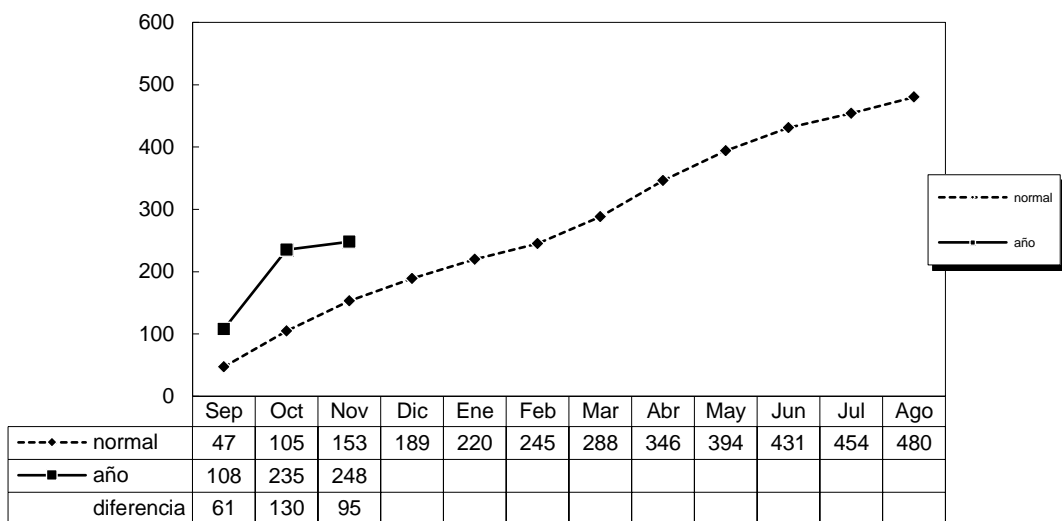

## BOLETÍN CLIMATOLÓGICO MENSUAL

### HUESCA MONFLORITE

Año agrícola 2024-25

Precipitación acumulada (mm)

Periodo de referencia: 1991-2020

Temperatura media mensual (°C)

Periodo de referencia: 1991-2020