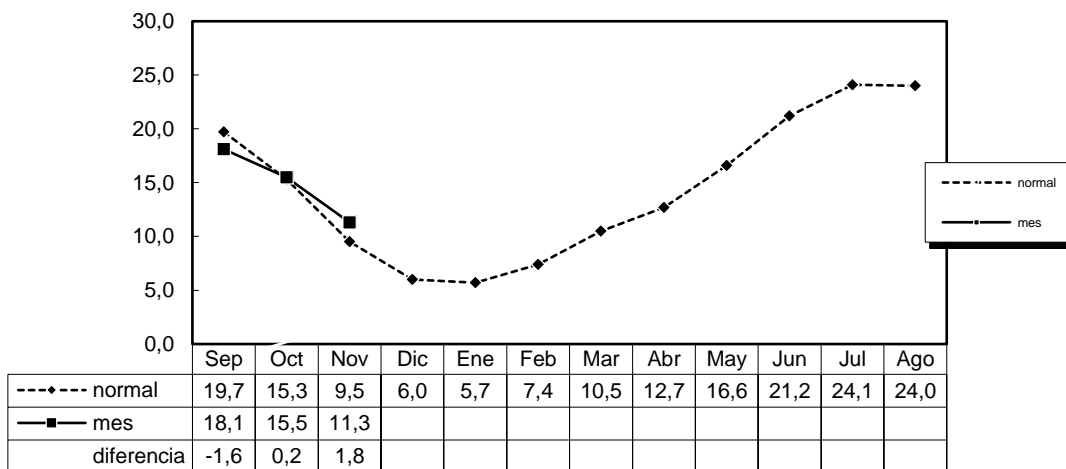

### HUESCA MONFLORITE

Año agrícola 2024-25

Precipitación acumulada (mm)

Periodo de referencia: 1991-2020

Temperatura media mensual (°C)

Periodo de referencia: 1991-2020