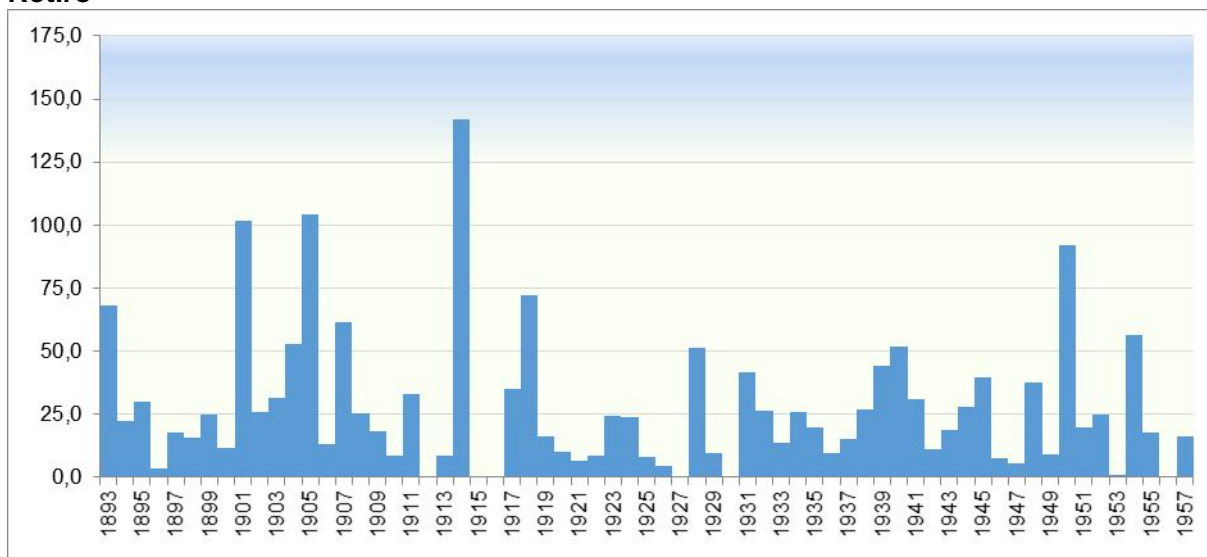

PRECIPITACIONES mes de setiembre de 2015

Navacerrada

Retiro

Torrejón de Ardoz