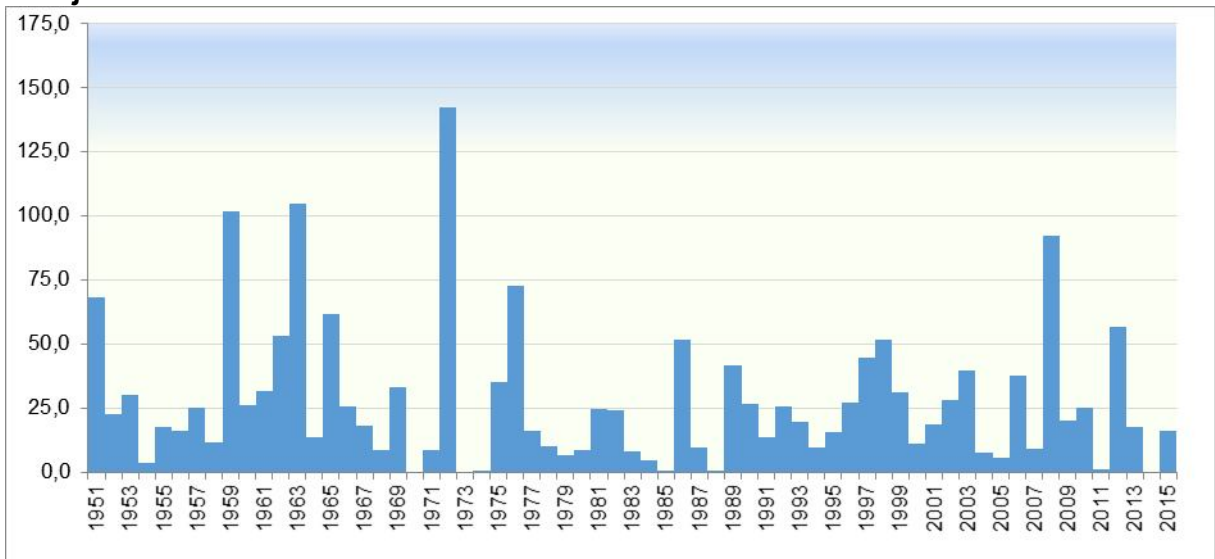

Barajas

Getafe

Cuatro Vientos