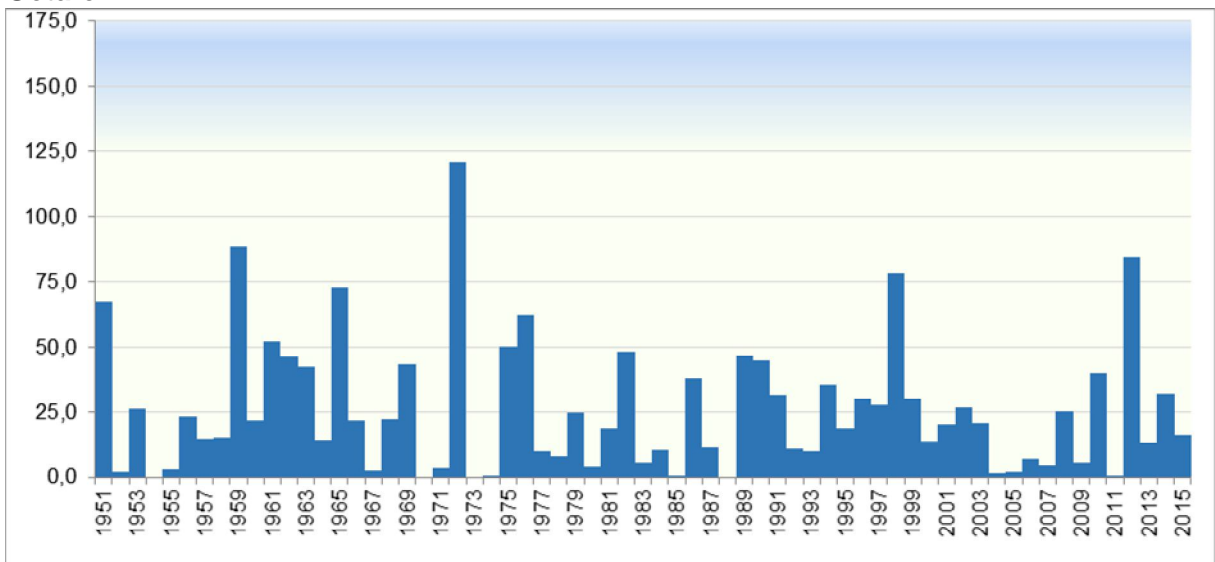

Barajas

Getafe

Cuatro Vientos