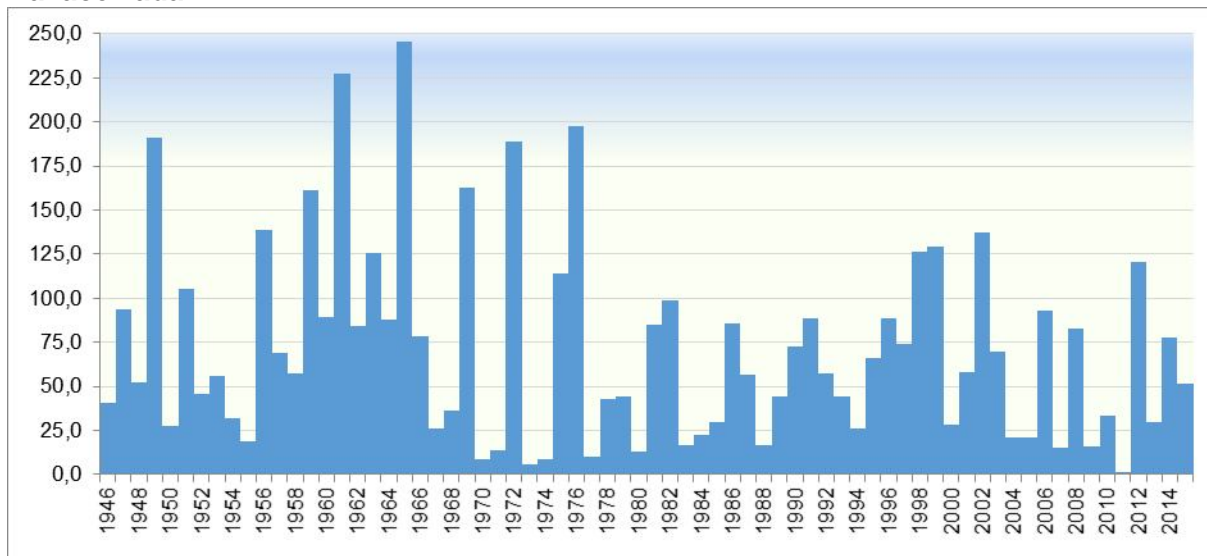

PRECIPITACIONES mes de setiembre de 2015

Navacerrada