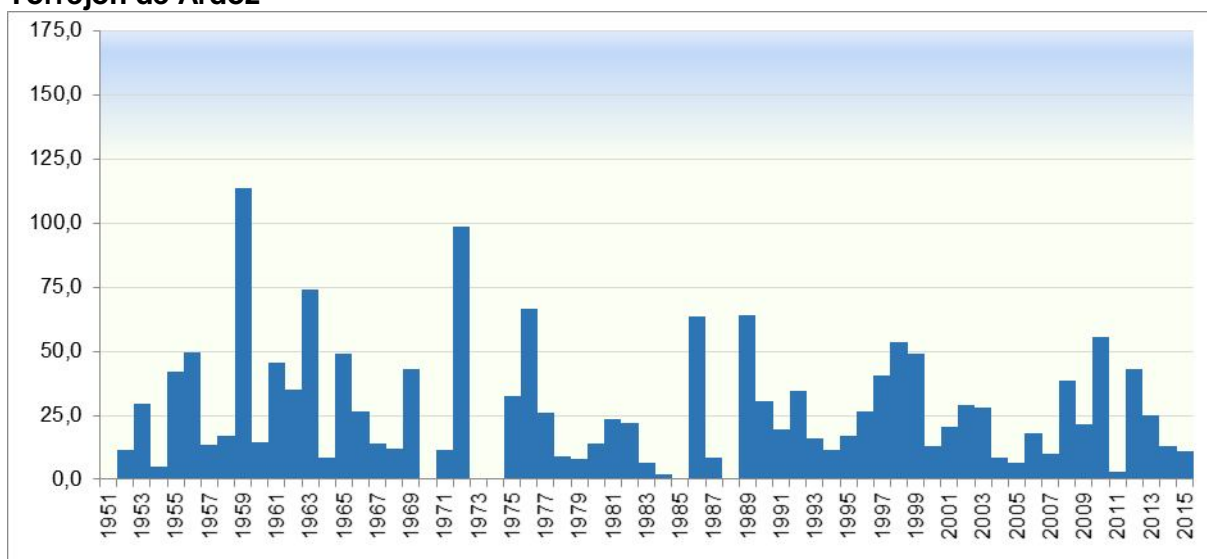

Torrejón de Ardoz