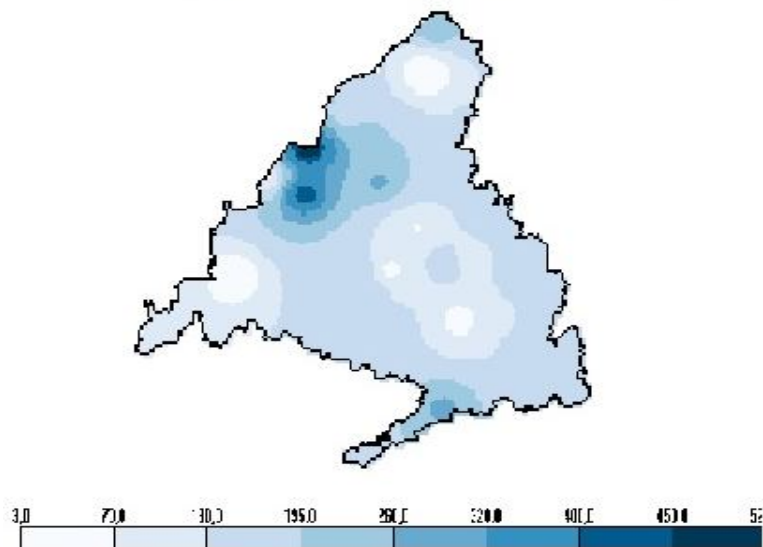

COMUNIDAD DE MADRID Precipitaciones setiembre 2015

Madrid a 9 de octubre de 2015

A partir del mes de enero de 2015 la información contenida en los Avances Climatológicos de AEMET está referida, para todas las variables climáticas, al periodo de referencia 1981-2010, por lo que pueden existir diferencias significativas con los resultados que se obtendrían con el periodo de referencia anterior (1971-2010), utilizado hasta esa fecha

Los datos empleados para elaborar este avance climatológico son provisionales y están sujetos a una posterior validación

CORREO ELECTRONICO
Scrtmad@aemet.es

DIRECCIÓN POSTAL y TELÉFONO
C/ Ríos Rosas 44A-5ªA 28003 MADRID
Tfno: 91 533 51 43
Fax: 91 534 28 25

©AEMET.: Autorizado el uso de la información y su reproducción citando AEMET como autora de la misma