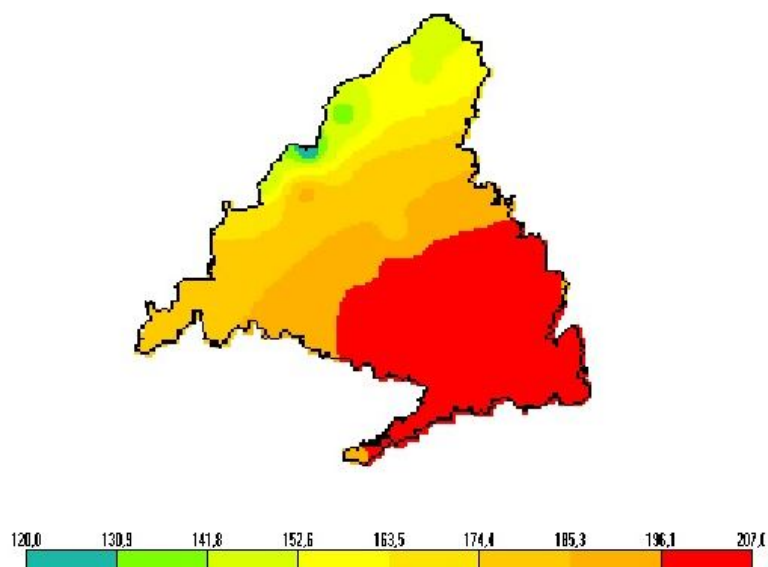

COMUNIDAD DE MADRID
Temperaturas setiembre 2015

PRECIPITACIÓN MENSUAL (l/m²)

Observatorio	Precipitación Normal	Setiembre 2015	Anomalía	Carácter pluviométrico de setiembre 2015
Navacerrada	60,2	51,4	- 8,8	Normal
Barajas	24,1	16,3	- 7,8	Seco
Torrejón de Ardoz	23,6	---	--	
Madrid Retiro	22,4	9,4	- 13,0	Seco
Cuatro Vientos	24,0	19,2	- 4,8	Normal
Getafe	22,1	16,3	- 4,8	Normal

- Carácter pluviométrico del mes: "Muy Seco " (MS), "Seco" (S), "Normal" (N), "Húmedo" (H) o "Muy Húmedo" (MH), según los quintiles de las precipitaciones totales mensuales del periodo 1981/2010. Se califica como Extremadamente seco (ES) o Extremadamente Húmedo (EH) cuando la precipitación está fuera de su rango en dicho periodo