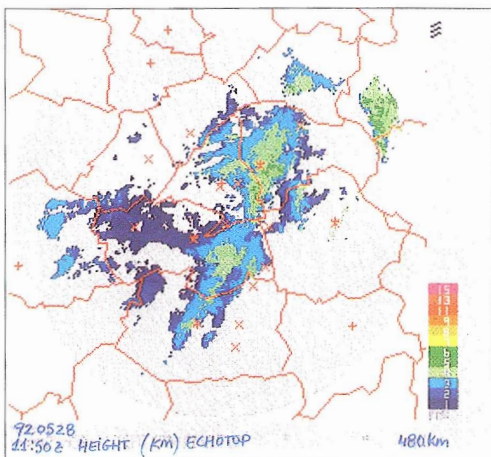

↑ IMAGEN A17-1.a
PPI del 28/05/1992 a 12:00Z

IMAGEN A17-1.b ↑
PPI del 28/05/1992 a 12:20Z

↓ IMAGEN A17-2.a
Altura del ECHOTOP (km). 28/05/1992 a 11:50Z

IMAGEN A17-2.b ↓
Altura del ECHOTOP (km). 28/05/1992 a 12:20Z