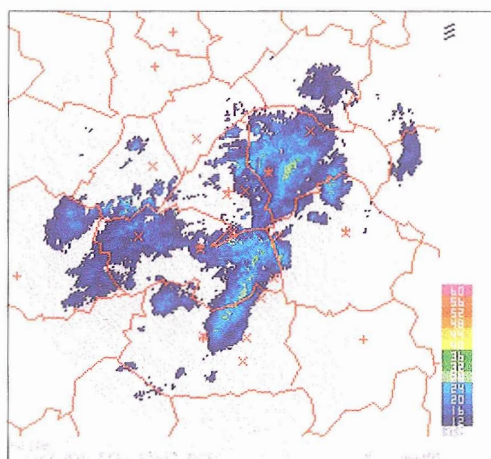

↑ IMAGEN A17-1.a
PPI del 28/05/1992 a 12:00Z

IMAGEN A17-1.b ↑
PPI del 28/05/1992 a 12:20Z

↓ IMAGEN A17-2.a
Altura del ECHOTOP (km). 28/05/1992 a 11:50Z

IMAGEN A17-2.b ↓
Altura del ECHOTOP (km). 28/05/1992 a 12:20Z